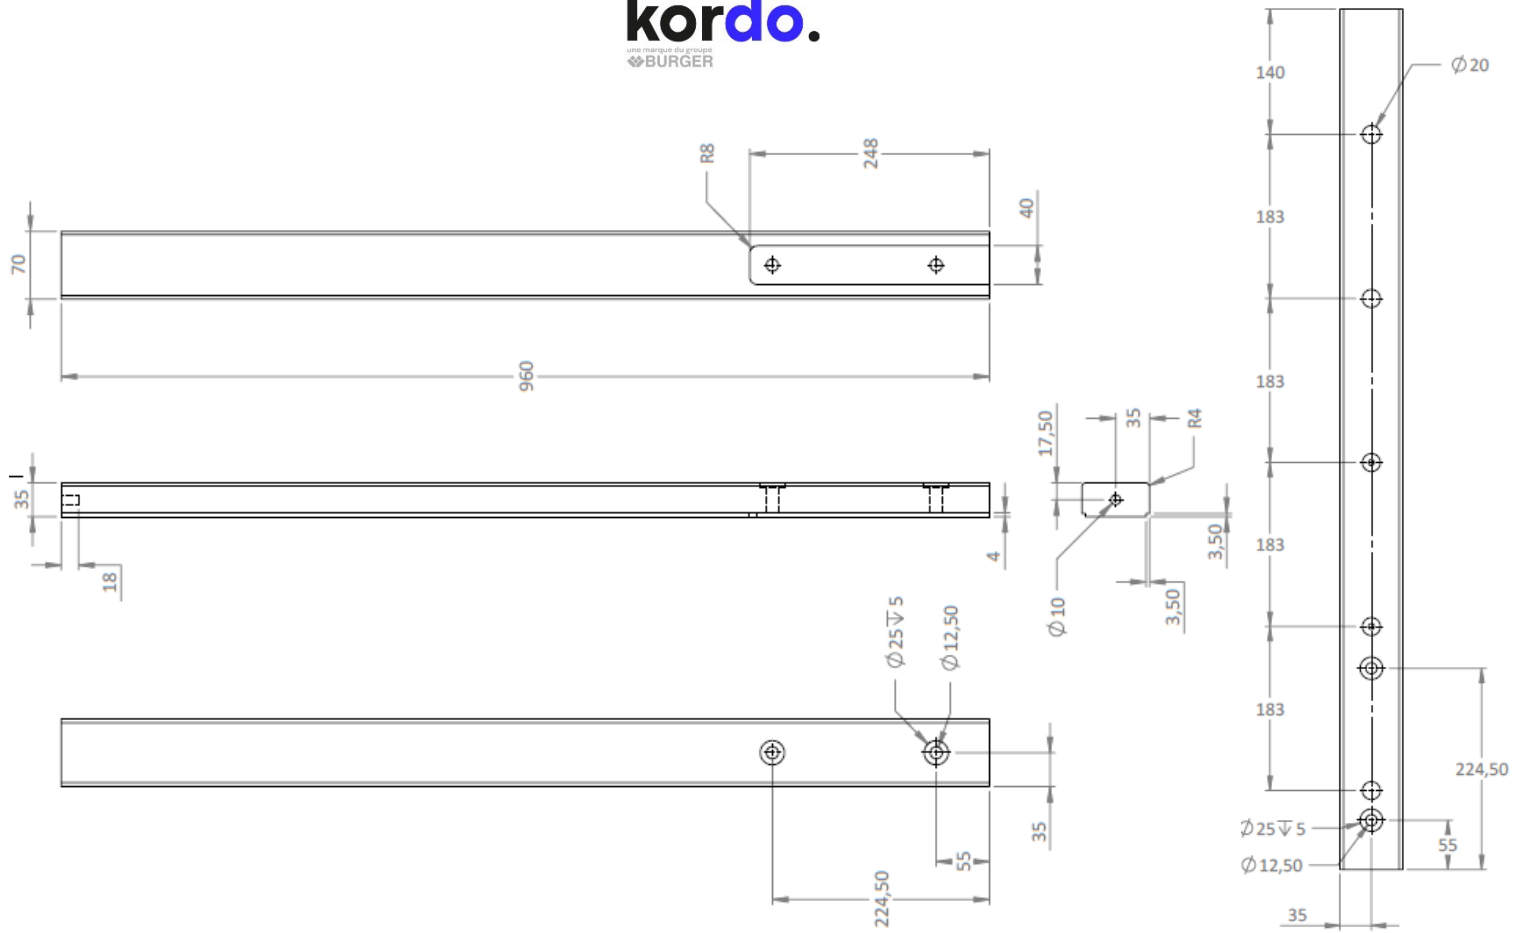

FICHE TECHNIQUE

MOKA Demi poteau

Réf. 0250111 – EAN 3443440250111 – EPICEA

Fabrication Française
Qualité professionnelle

Solution prête à poser

Matériaux : **épicéa classe 3**

Utilisation extérieur

INSTALLATION FACILE, FIABLE ET FAISABLE PAR TOUS

Garantie 5 ans

PEFC

EPICEA

Composition pack

2 demi-poteaux
Visserie

LOGISTIQUE

Gencod

3443440250111 – réf 0250111

Livré

Sous film

Poids unité de vente

1,90 kg

Colis

7 cm x 96 cm x 7 cm

INFOS COMPLÉMENTAIRES

Conditionnement :