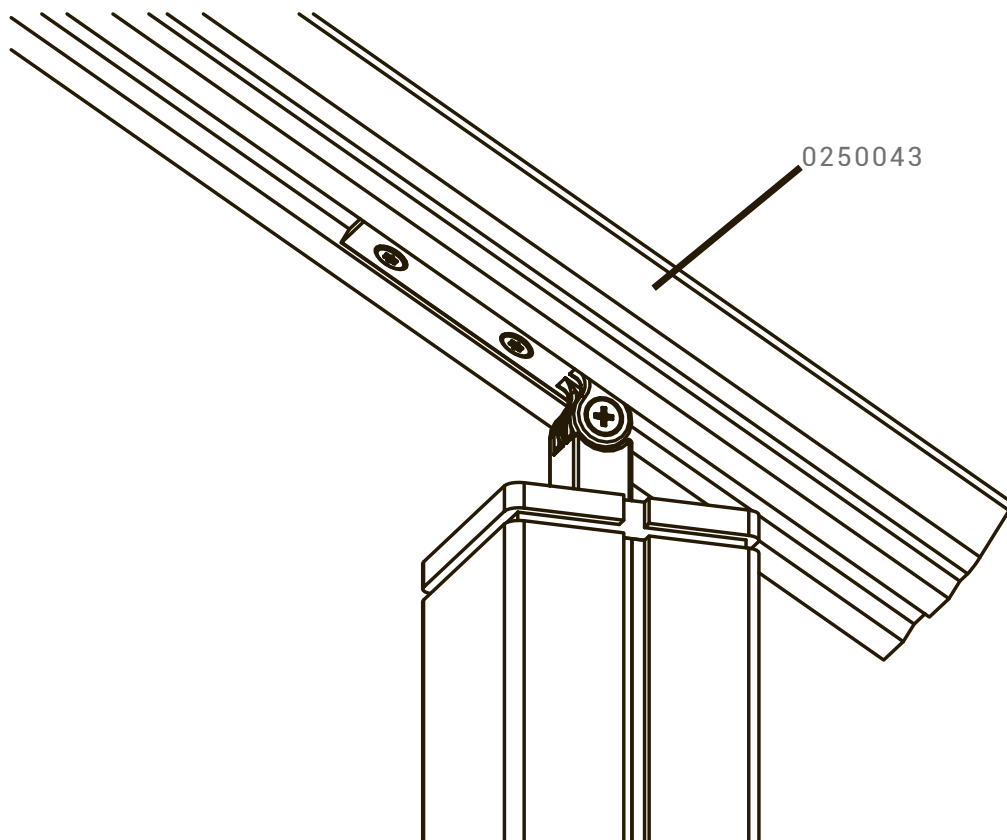

LOGISTIQUE

Gencod

3443440250067 – réf 0250067

Livré

Sous blister

Poids unité de vente

0,23 kg

Colis

15,50 cm x 24,50 cm x 6 cm

INFOS COMPLÉMENTAIRES

Conditionnement :

Unité de vente : 1 pce

Nettoyage d'un garde corps

1 à 2 fois par an

Premier nettoyage à faire en fin d'installation. Un nettoyage annuel minimum est nécessaire. Le support de nettoyage ne doit pas être agressif, ne doit pas contenir d'acier ou particules de fer qui pourraient attaquer la peinture. Les supports tels que éponges en paille de fer sont exclus.