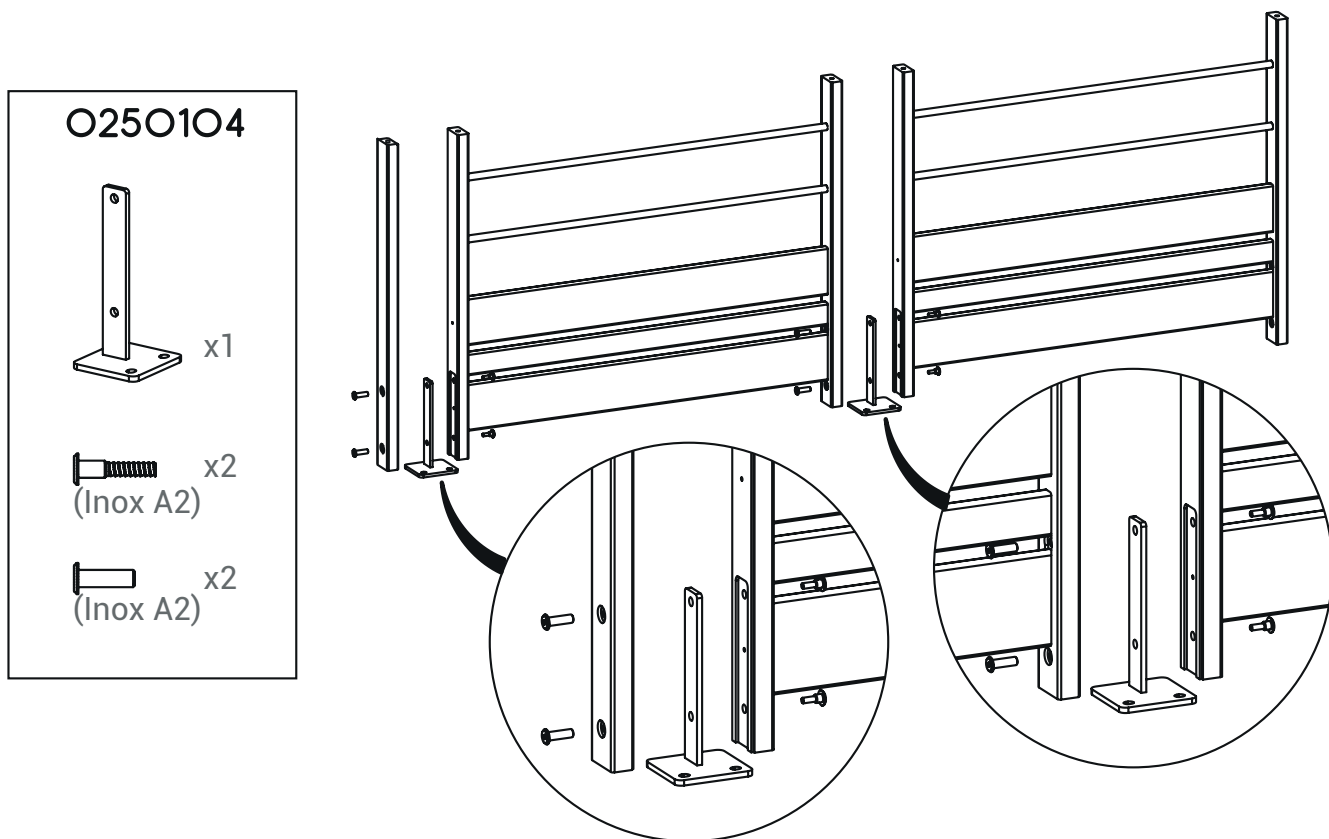

FICHE TECHNIQUE

MOKA Support poteau

Réf. O250104 – EAN 3443440250104 – NOIR

Qualité professionnelle
Solution prête à poser
Matériaux : acier polyzingué
Utilisation extérieur

INSTALLATION FACILE, FIABLE ET FAISABLE PAR TOUS

Garantie 2 ans

Composition pack

1 support pour poteau
Visserie

NOIR

LOGISTIQUE

Gencod

3443440250104 – réf O250104

Livré

Sous blister

Poids unité de vente

1,62 kg

Colis

12,50 cm x 31,50 cm x 11,50 cm

INFOS COMPLÉMENTAIRES

Conditionnement :

Unité de vente : 1 pce