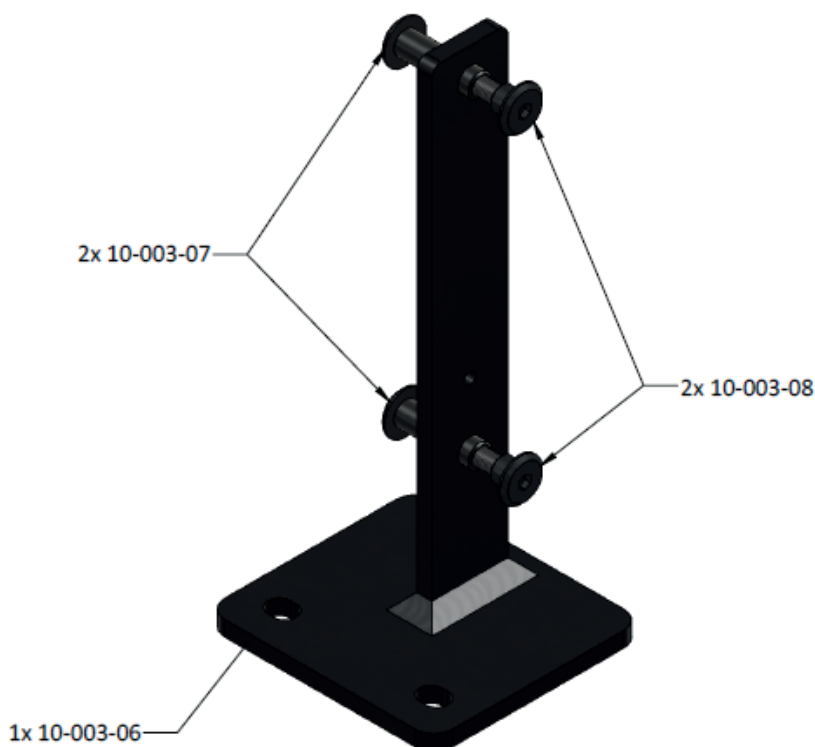

FICHE TECHNIQUE

MOKA Support poteau

Réf. O250104 – EAN 3443440250104 – NOIR

Qualité professionnelle
Solution prête à poser
Matériaux : acier polyzingué
Utilisation extérieur

INSTALLATION FACILE, FIABLE ET FAISABLE PAR TOUS

Garantie 2 ans

Composition pack

1 support pour poteau
Visserie

NOIR

LOGISTIQUE

Gencod

3443440250104 – réf O250104

Livré

Sous blister

Poids unité de vente

1,62 kg

Colis

12,50 cm x 31,50 cm x 11,50 cm

INFOS COMPLÉMENTAIRES

Conditionnement :

Unité de vente : 1 pce