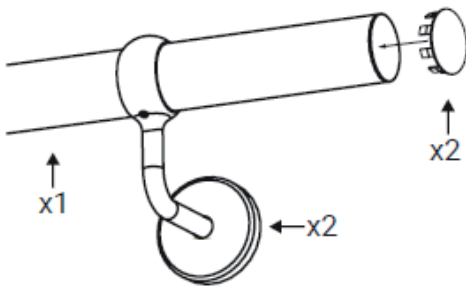

### Composition pack

1 main courante  
2 supports de main-courante  
2 finitions de main-courante  
Visserie

Métal

**Ø 40 x 2000 mm**

Main-courante <b>x1</b>		Ø 40 x 2000 mm
Finition main-courante <b>x2</b>		Ø 40
Support main-courante <b>x2</b>		-