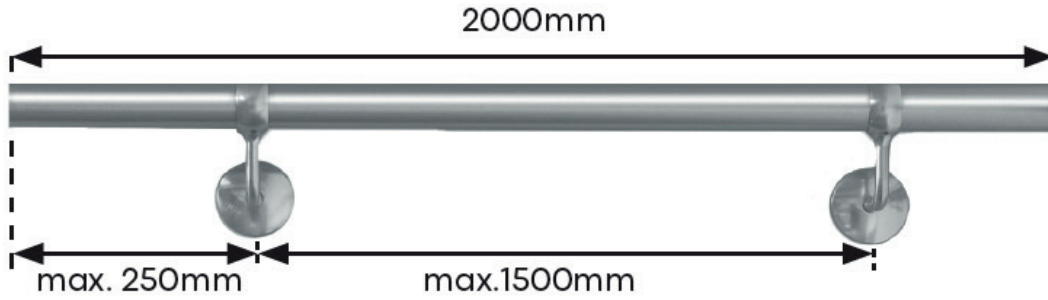

## METAL CHROME Pack main-courante 2m

Réf. 1158 – EAN 3443440011583 – ACIER CHROMÉ

### Composition pack

1 main courante  
2 supports de main-courante  
2 finitions de main-courante  
Visserie

Métal

**Ø 40 x 2000 mm**

Main-courante <b>x1</b>		Ø 40 x 2000 mm
Finition main-courante <b>x2</b>		Ø 40
Support main-courante <b>x2</b>		-