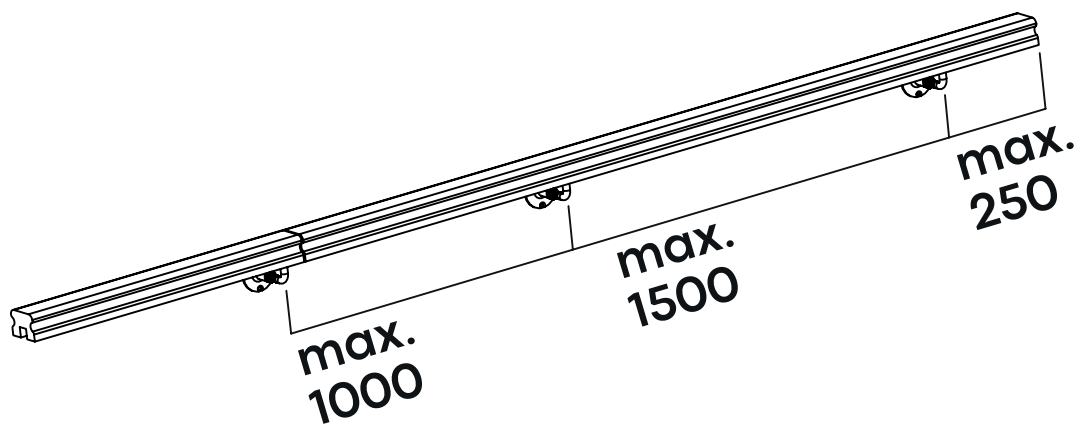

### Composition pack

1 main courante

2 supports de main-courante

Sapin  
Épicéa  
naturel

Noir

Main-courante <b>x1</b>		45 x 55 x 2000 mm
Support main-courante <b>x2</b>		-

*Les accessoires de fixation au mur ne sont pas inclus et sont à choisir selon la nature du mur.*

## LOGISTIQUE

**Gencod**  
 3443440011729 – réf 1172

**Livré**  
 En pack

**Poids unité de vente**  
 2,70 kg

**Colis**  
 5,50 cm x 212 cm x 4,50 cm