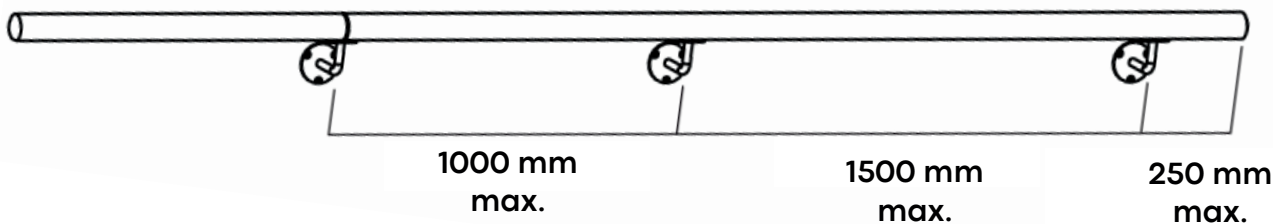

### Composition pack

1 main courante  
2 supports de main-courante

Sapin  
Épicéa  
naturel

Noir

Ø 40 x 2000 mm

**\* non inclus**

Les accessoires de fixation au mur ne sont pas inclus et sont à choisir selon la nature du mur.