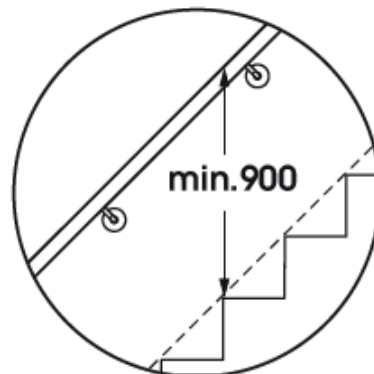

LOGISTIQUE

Gencod

3443440018872 – réf 1887

Livré
Sous film

Poids unité de vente
1,54 kg

Colis
6,80 cm x 208 cm x 8 cm

INFOS COMPLÉMENTAIRES

Conditionnement :

Unité de vente : 1 pce

Nettoyage de la main courante
3 à 4 fois par an

Premier nettoyage à faire en fin d'installation à l'aide d'un chiffon doux et à l'eau claire. Un nettoyage annuel minimum est nécessaire. Le support de nettoyage ne doit pas être agressif, ne doit pas contenir d'acier ou particules de fer. Les supports tels que éponges en paille de fer sont exclus.