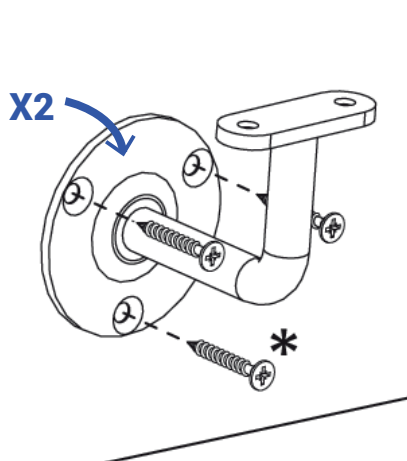

### Composition pack

1 main courante  
2 supports de main-courante

Sapin  
Épicéa  
naturel

Noir

Ø 40 x 2000 mm

**\* non inclus**

Les accessoires de fixation au mur ne sont pas inclus et sont à choisir selon la nature du mur.

Aucune visserie n'est fournie : ni pour fixer la platine à la rampe, ni pour fixer la platine au mur.