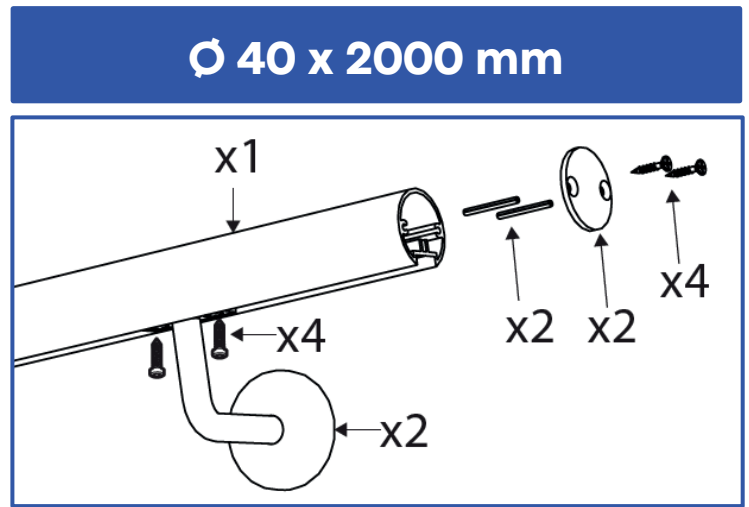

LOGISTIQUE

Gencod
3443440020158 – réf 2015

Livré
En pack filmé

Poids unité de vente
2,50 kg

Colis
8 cm x 215 cm x 6,80 cm

INFOS COMPLÉMENTAIRES

Conditionnement :
Unité de vente : 1 pce

Nettoyage de la main courante
1 fois par an

Premier nettoyage à faire en fin d'installation à l'aide d'un chiffon doux et à l'eau claire. Un nettoyage annuel minimum est nécessaire. Le support de nettoyage ne doit pas être agressif, ne doit pas contenir d'acier ou particules de fer. Les supports tels que éponges en paille de fer sont exclus.