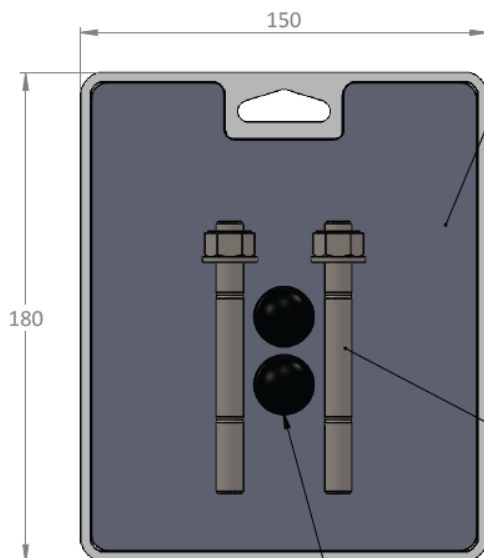

FICHE TECHNIQUE

Cheilles sol béton

Réf. 2379 – EAN 3443440023791 – NOIR

Qualité professionnelle

Solution prête à poser

Matériaux : inox

Utilisation intérieur/extérieur

INSTALLATION FACILE, FIABLE ET FAISABLE PAR TOUS

Garantie 5 ans

Composition pack

2 cheilles

2 caches écrou

NOIR

(1x) E-N-2379 Cheville BLACK
Ref. 50768

(2x) goujon d'ancrage
M10x100
Inox A4
ref. 1254

(2x) cache écrou M10
noir
ref. 72318

Ø10 x 100
inox A4

LOGISTIQUE

Gencod

3443440023791 – réf 2379

Livré

Sous blister

Poids unité de vente

0,075 kg