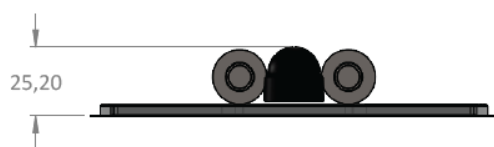

FICHE TECHNIQUE

Cheilles sol béton

Réf. 2379 – EAN 3443440023791 – NOIR

Qualité professionnelle

Solution prête à poser

Matériaux : inox

Utilisation intérieur/extérieur

INSTALLATION FACILE, FIABLE ET FAISABLE PAR TOUS

Garantie 5 ans

Composition pack

2 cheilles

2 caches écrou

NOIR

(1x) E-N-2379 Cheville BLACK
Ref. 50768

(2x) goujon d'ancrage
M10x100
Inox A4
ref. 1254

(2x) cache écrou M10
noir
ref. 72318

Ø10 x 100
inox A4

LOGISTIQUE

Gencod

3443440023791 – réf 2379

Livré

Sous blister

Poids unité de vente

0,075 kg