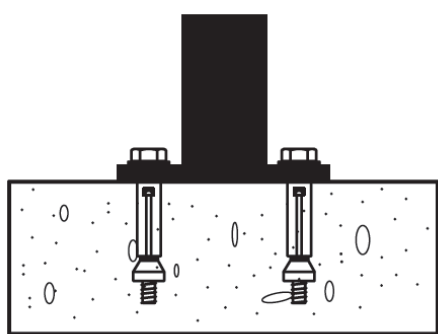

Garantie 5 ans

Composition pack

2 cheilles

2 caches écrou

NOIR

(1x) E-N-2379 Cheville BLACK
Ref. 50768

(2x) goujon d'ancrage
M10x100
Inox A4
ref. 1254

(2x) cache écrou M10
noir
ref. 72318