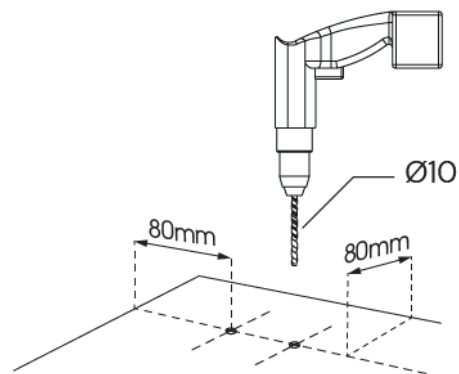

Garantie 5 ans

Composition pack

2 cheilles

2 caches écrou

NOIR

(1x) E-N-2379 Cheville BLACK
Ref. 50768

(2x) goujon d'ancrage
M10x100
Inox A4
ref. 1254

(2x) cache écrou M10
noir
ref. 72318

Ø10 x 100
inox A4

LOGISTIQUE

Gencod

3443440023791 – réf 2379

Livré

Sous blister

Poids unité de vente

0,075 kg