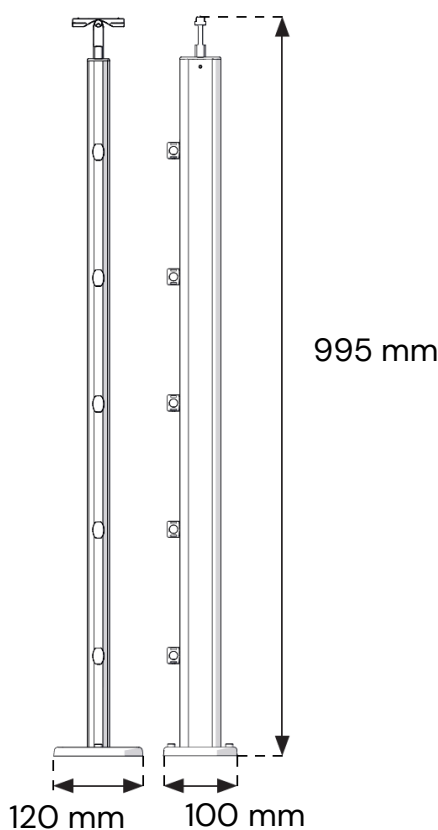

FICHE TECHNIQUE

PRESTIO

Poteau à plat

Réf. 2392 – EAN 3443440023920 – ANTHRACITE – RAL 7016

Fabrication Française

Qualité professionnelle

Solution prête à poser, livrée en kit

Matériaux : aluminium texturé

Normes : NF P 01-012 + NF P 01-013

Pose à plat : horizontale, rampant

Utilisation intérieur/extérieur

GARDE-CORPS FACILE, FIABLE ET FAISABLE PAR TOUS

Garantie 5 ans

Composition pack

1 poteau à plat
1 platine au sol
1 support de main courante
5 supports de tubes
Visserie

RAL 7016

Poteau x1		926x55x30
Finition poteau x1		55x30x9
Support de tube x5		25x22x15
Rondelle caoutchouc x5		18x11x1,5
Platine pied x1		100x120
Support main-courante x1		70x15,2x11
Tige main-courante x1		93,5x15,2x13,6