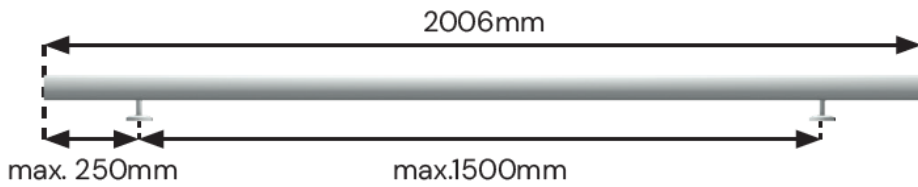

LOGISTIQUE

Gencod

3443440024002 – réf 2400

Livré

En pack filmé

Poids unité de vente

2,80 kg

Colis

3,24 cm x 214 cm x 6,70 cm

INFOS COMPLÉMENTAIRES

Conditionnement:

Unité de vente : 1 pce

Nettoyage de la main courante 3 à 4 fois par an

Premier nettoyage à faire en fin d'installation à l'aide d'un chiffon doux et à l'eau claire. Un nettoyage annuel minimum est nécessaire. Le support de nettoyage ne doit pas être agressif, ne doit pas contenir d'acier ou particules de fer. Les supports tels que éponges en paille de fer sont exclus.