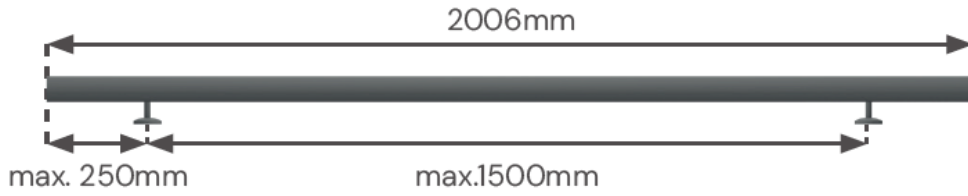

- x1
- x2
- x4
- x2
- x2
- x2
- x2
- x2
- x4
- x2

LOGISTIQUE

Gencod
3443440024019 – réf 2401

Livré
En pack filmé

Poids unité de vente
2,80 kg

Colis
3,24 cm x 214 cm x 6,70 cm

INFOS COMPLÉMENTAIRES

Conditionnement:
Unité de vente : 1 pce

Nettoyage de la main courante
3 à 4 fois par an

Premier nettoyage à faire en fin d'installation à l'aide d'un chiffon doux et à l'eau claire. Un nettoyage annuel minimum est nécessaire. Le support de nettoyage ne doit pas être agressif, ne doit pas contenir d'acier ou particules de fer. Les supports tels que éponges en paille de fer sont exclus.