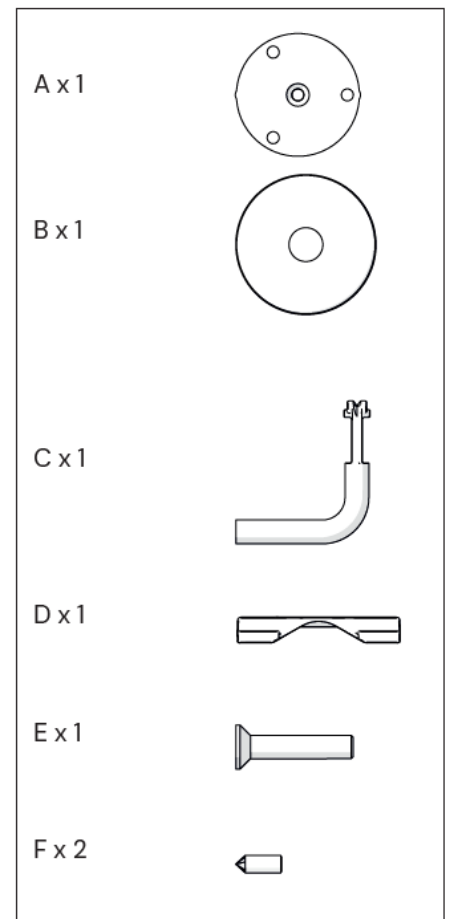

FICHE TECHNIQUE

PRESTIO

Support mural de main courante

Réf. 2402 – EAN 3443440024026 – NOIR – RAL 9005

Qualité professionnelle

Solution prête à poser

Matériaux : aluminium thermolaqué texturé + zamak

Pose murale : pour main courante

Utilisation intérieur/extérieur

INSTALLATION FACILE, FIABLE ET FAISABLE PAR TOUS

Garantie 5 ans

RAL 9005

Composition pack

- 1 platine de support mural
- 1 couvercle de support
- 1 tige de support
- 1 support de main courante
- 1 vis à tête fraisée
- 2 vis sans tête

2 cm x 18 cm x 15 cm

INFOS COMPLÉMENTAIRES

Conditionnement:

Unité de vente : 1 pce

Nettoyage de la main courante

3 à 4 fois par an

Premier nettoyage à faire en fin d'installation à l'aide d'un chiffon doux et à l'eau claire. Un nettoyage annuel minimum est nécessaire. Le support de nettoyage ne doit pas être agressif, ne doit pas contenir d'acier ou particules de fer. Les supports tels que éponges en paille de fer sont exclus.