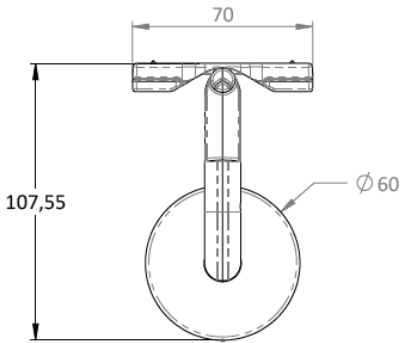

Utilisation intérieur/extérieur

INSTALLATION FACILE, FIABLE ET FAISABLE PAR TOUS

Garantie 5 ans

RAL 9005

Composition pack

- 1 platine de support mural
- 1 couvercle de support
- 1 tige de support
- 1 support de main courante
- 1 vis à tête fraisée
- 2 vis sans tête

LOGISTIQUE

Gencod

3443440024026 – réf 2402

Livré

Sous blister

Poids unité de vente

0,205 kg

Colis

2 cm x 18 cm x 15 cm

INFOS COMPLÉMENTAIRES

Conditionnement:

Unité de vente : 1 pce

Nettoyage de la main courante

3 à 4 fois par an

Premier nettoyage à faire en fin d'installation à l'aide d'un chiffon doux et à l'eau claire. Un nettoyage annuel minimum est nécessaire. Le support de nettoyage ne doit pas être agressif, ne doit pas contenir d'acier ou particules de fer. Les supports tels que éponges en paille de fer sont exclus.