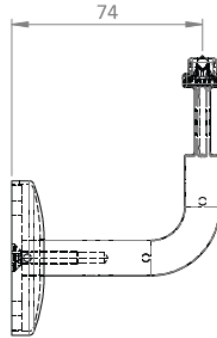

Utilisation intérieur/extérieur

INSTALLATION FACILE, FIABLE ET FAISABLE PAR TOUS

Garantie 5 ans

RAL 9005

Composition pack

- 1 platine de support mural
- 1 couvercle de support
- 1 tige de support
- 1 support de main courante
- 1 vis à tête fraisée
- 2 vis sans tête