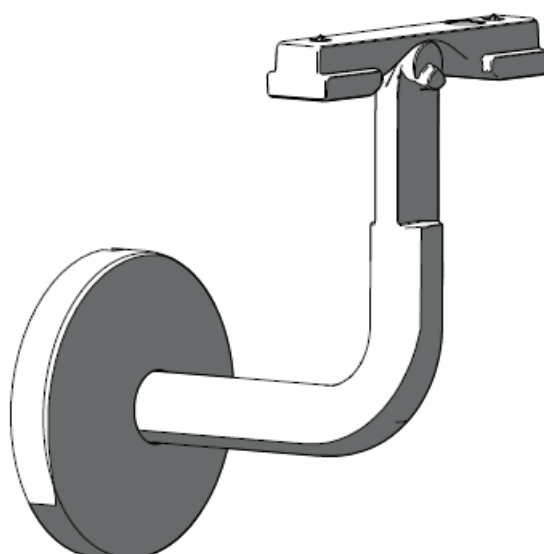

FICHE TECHNIQUE

PRESTIO

Support mural de main courante

Réf. 2402 – EAN 3443440024026 – NOIR – RAL 9005

Qualité professionnelle

Solution prête à poser

Matériaux : aluminium thermolaqué texturé + zamak

Pose murale : pour main courante

Utilisation intérieur/extérieur

INSTALLATION FACILE, FIABLE ET FAISABLE PAR TOUS

Garantie 5 ans

RAL 9005

Composition pack

- 1 platine de support mural
- 1 couvercle de support
- 1 tige de support
- 1 support de main courante
- 1 vis à tête fraisée
- 2 vis sans tête