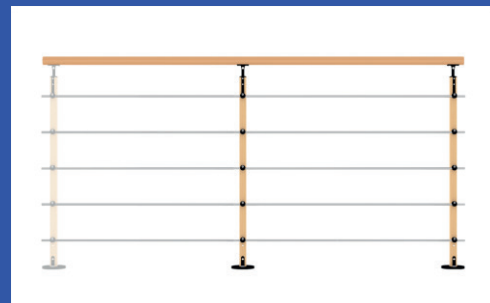

FICHE TECHNIQUE

HESTA

Pack fixation à plat 2m

Ref: 2483 – EAN : 3443440024835

Fabrication Française

Qualité professionnelle

Matériaux : hêtre verni et tubes en Inox
+Aluminium RAL 9005
Solution prête à poser

Pose horizontale et en montée d'escalier

Pose : intérieure uniquement

Montage: rapide

Produit : Fiable, Facile

Certification : FSC 100%

Garantie : 5 ans

Composition Pack 2m

2 poteaux à plat
1 main courante
2 platines au sol
5 tubes inox
10 bouchons tube
5x assembleurs tube
Visserie d'assemblage

Option de mise à la norme réf 2380 + 4 supports verre synthétique 9005 BLACK

LOGISTIQUE

Gencod
3443440024835

livré
en pack

conditionnement
1

Colis
13 cm x 206 cm x 14 cm

poids unité de vente
11,40 kg

INFOS COMPLÉMENTAIRES