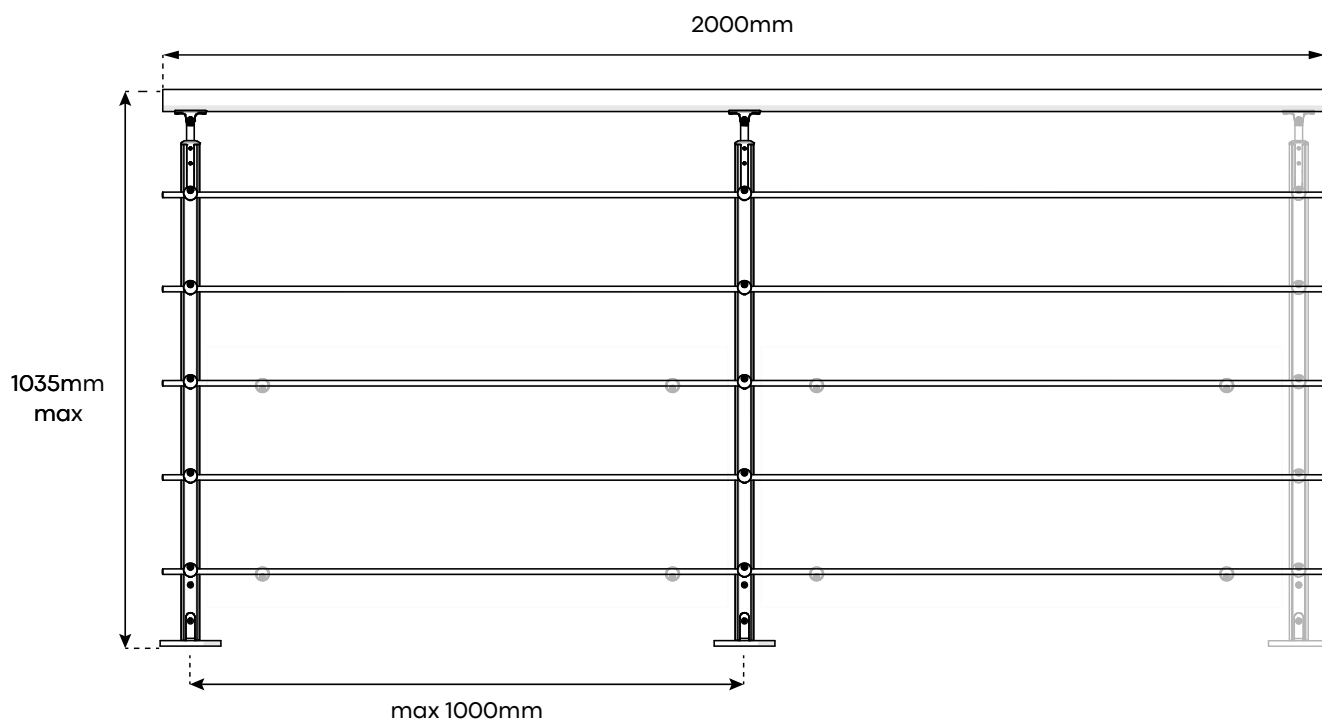

FICHE TECHNIQUE

HESTA

Pack fixation à plat 2m

Ref: 2483 – EAN : 3443440024835

Fabrication Française

Qualité professionnelle

Matériaux : hêtre verni et tubes en Inox
+Aluminium RAL 9005
Solution prête à poser

Pose horizontale et en montée d'escalier

Pose : intérieure uniquement

Montage: rapide

Produit : Fiable, Facile

Certification : FSC 100%

Garantie : 5 ans

Composition Pack 2m

2 poteaux à plat
1 main courante
2 platines au sol
5 tubes inox
10 bouchons tube
5x assembleurs tube
Visserie d'assemblage

Option de mise à la norme réf 2380 + 4 supports verre synthétique 9005 BLACK

LOGISTIQUE

Gencod
3443440024835

livré
en pack

conditionnement
1

Colis
13 cm x 206 cm x 14 cm

poids unité de vente
11,40 kg

INFOS COMPLÉMENTAIRES