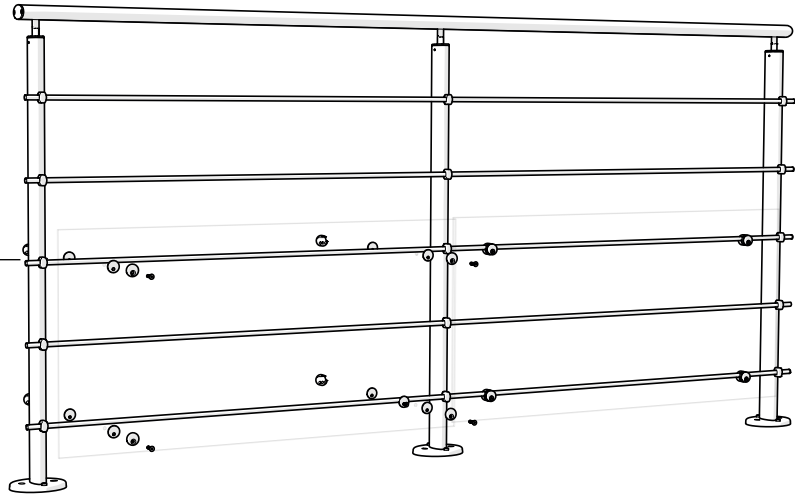

FICHE TECHNIQUE

HESTA

Pack fixation à plat 2m

Ref: 2483 – EAN : 3443440024835

Fabrication Française

Qualité professionnelle

Matériaux : hêtre verni et tubes en Inox
+Aluminium RAL 9005
Solution prête à poser

Pose horizontale et en montée d'escalier

Pose : intérieure uniquement

Montage: rapide

Produit : Fiable, Facile

Certification : FSC 100%

Garantie : 5 ans

Composition Pack 2m

2 poteaux à plat
1 main courante
2 platines au sol
5 tubes inox
10 bouchons tube
5x assembleurs tube
Visserie d'assemblage

Option de mise à la norme réf 2380 + 4 supports verre synthétique 9005 BLACK

LOGISTIQUE

Gencod
3443440024835

livré
en pack

conditionnement
1

Colis
13 cm x 206 cm x 14 cm

poids unité de vente
11,40 kg

INFOS COMPLÉMENTAIRES

Accessoires de
fixation
au sol non fournis
Vendus Séparément

Réf
2380

OPTION : MISE AUX NORMES

NF P 01-012
Panneau transparent de
protection.
Sécurité pour une hauteur de
chute supérieure ou égale à 1
mètre
vendu séparément