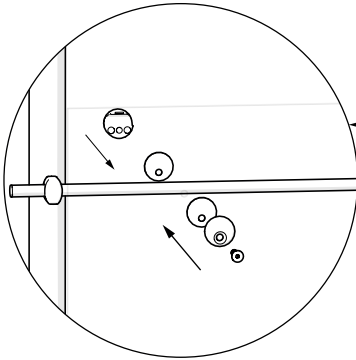

Pose horizontale et en montée d'escalier

Pose : intérieure uniquement

Montage: rapide

Produit : Fiable, Facile

Certification : FSC 100%

Garantie : 5 ans

Composition Pack 2m

2 poteaux à plat
1 main courante
2 platines au sol
5 tubes inox
10 bouchons tube
5x assembleurs tube
Visserie d'assemblage

Option de mise à la norme réf 2380 + 4 supports verre synthétique 9005 BLACK

LOGISTIQUE

Gencod
3443440024835

livré
en pack

conditionnement
1

Colis
13 cm x 206 cm x 14 cm

poids unité de vente
11,40 kg

INFOS COMPLÉMENTAIRES