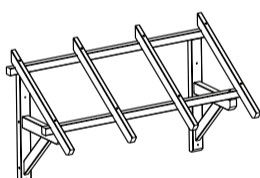

**ORIGINE**  
Sapin/épicéa  
naturel européen

**FINITION**  
à peindre ou lasurer

**COUVERTURE**  
**POIDS MAX**  
45kg/m<sup>2</sup>

**SURFACE**  
**À COUVRIR**  
+/- 1,12m<sup>2</sup>

**VENDU EN KIT**  
prêt à monter

1	21033		45 x 68 x 700	x2
2	21034		45 x 68 x 450	x2
3	21035		30 x 64 x 465	x2
4	21164		45 x 45 x 1390	x2
5	21162		30 x 64 x 795	x4
A	72033		Ø5 x 60	x4
B	72032		Ø5 x 100	x10
C	72031		Ø4 x 35	x2

\* Appliquer un produit d'entretien (lasure, peinture) afin de garantir la bonne tenue dans le temps de votre produit. • Aplicar un producto de mantenimiento (pintura,...) para garantizar a duración de seu produto no tempo. • Applicare un prodotto di mantenimento (pittura...) per garantire una buona tenuta nel tempo del vostro prodotto. • Breng een onderhoudsproduct (beits, verf) aan zodat uw product lange tijd kan meegaan. • Tragen Sie ein Holzschutzmittel (Lasur, Farbe) auf, um die Langlebigkeit Ihres Produktes zu garantieren. • Apply a cleaning product (tint, paint) in order to guarantee the good quality of the product in the time.