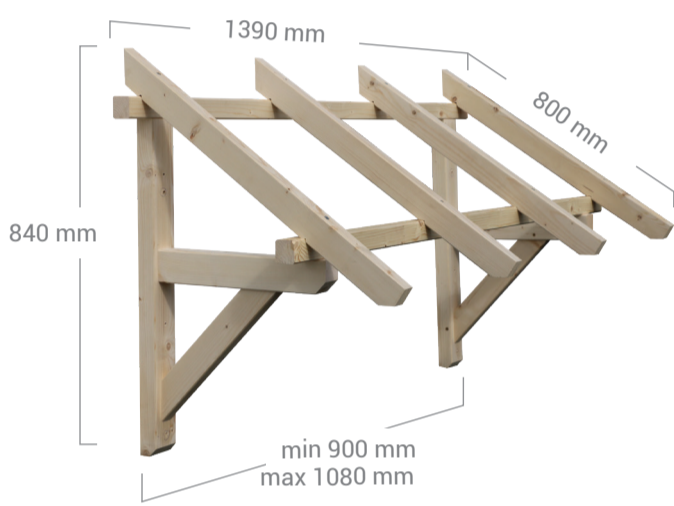

GARANTIE
10 ans

ORIGINE
Sapin/épicéa
naturel européen

FINITION
à peindre ou lasurer

COUVERTURE
POIDS MAX
45kg/m²

SURFACE
À COUVRIR
+/- 1,12m²

VENDU EN KIT
prêt à monter

E igen abeto natural europeo • se entrega en un kit • puede ser pintado o barnizada • garantía • cobertura peso máximo • superficie a cubrir P origen abeto natural europeo • entregue em kit • pode ser pintado • garantia • cobertura peso máximo • superficie a cubrir l origine abete rosso naturale europeo • venduto in kit • puo' essere verniciato o tinto • garanzia • copertura peso massimo • superficie da coprire NL oorsprong : Europese Den (picea) • geleverd in kit • met verf of lazurbeits • garantie • maximum gewicht van de dakbedekking • oppervlakte van de dakbedekking D ursprung Europäische natürliche fichte • lieferung im bausatz • zu malen oder zu lasieren • dacheindeckung • maximale last • oberfläche zu decken GB rigin natural european spruce • supplied in kit form • can be painted or stained • warranty • cover maximum weight • surface to cover

1	21033		45 x 68 x 700	x2
2	21034		45 x 68 x 450	x2
3	21035		30 x 64 x 465	x2
4	21164		45 x 45 x 1390	x2
5	21162		30 x 64 x 795	x4
A	72033		Ø5 x 60	x4
B	72032		Ø5 x 100	x10
C	72031		Ø4 x 35	x2