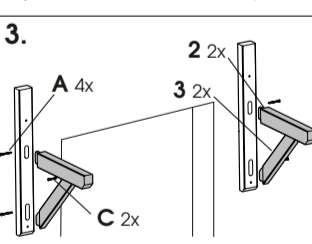

* Appliquer un produit d'entretien (lasure, peinture) afin de garantir la bonne tenue dans le temps de votre produit. • Aplicar un producto de mantenimiento (pintura,...) para garantizar a duración de seu produto no tempo. • Applicare un prodotto di mantenimento (pittura...) per garantire una buona tenuta nel tempo del vostro prodotto. • Breng een onderhoudsproduct (beits, verf) aan zodat uw product lange tijd kan meegaan. • Tragen Sie ein Holzschutzmittel (Lasur, Farbe) auf, um die Langlebigkeit Ihres Produktes zu garantieren. • Apply a cleaning product (tint, paint) in order to guarantee the good quality of the product in the time.

** Accessoires de fixation à choisir selon le matériau constituant le mur. • Accesorios de fijación a escoger según el material del muro. • Accessori di fissaggio da scegliere a seconda del materiale del muro. • Acessórios de fixação a serem escolhidos segundo material de construção da parede. • Bevestigings toebehoren te kiezen afhankelijk van het materiaal van de muur. • Befestigungszubehör entsprechend der Beschaffenheit der Wand auswählen • Fixing brackets must be chosen in accordance with the wall material.

réf. MAR1408

3 444 600 2073 10

Eléments
d'emballage