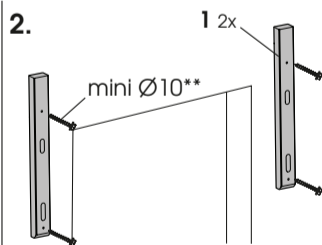

* Appliquer un produit d'entretien (lasure, peinture) afin de garantir la bonne tenue dans le temps de votre produit. • Aplicar un producto de mantenimiento (pintura,...) para garantizar a duración de seu produto no tempo. • Applicare un prodotto di mantenimento (pittura...) per garantire una buona tenuta nel tempo del vostro prodotto. • Breng een onderhoudsproduct (beits, verf) aan zodat uw product lange tijd kan meegaan. • Tragen Sie ein Holzschutzmittel (Lasur, Farbe) auf, um die Langlebigkeit Ihres Produktes zu garantieren. • Apply a cleaning product (tint, paint) in order to guarantee the good quality of the product in the time.

** Accessoires de fixation à choisir selon le matériau constituant le mur. • Accesorios de fijación a escoger según el material del muro. • Accessori di fissaggio da scegliere a seconda del materiale del muro. • Acessórios de fixação a serem escolhidos segundo material de construção da parede. • Bevestigings toebehoren te kiezen afhankelijk van het materiaal van de muur. • Befestigungszubehör entsprechend der Beschaffenheit der Wand auswählen • Fixing brackets must be chosen in accordance with the wall material.

réf. MAR1408

3 444 600 2073 10

Eléments
d'emballage