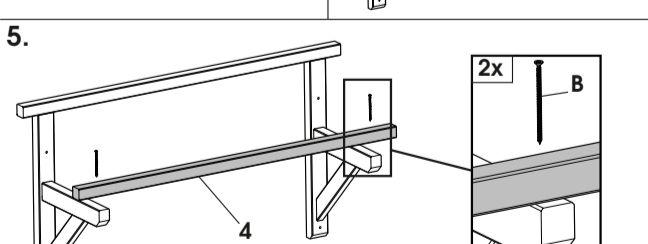

* Appliquer un produit d'entretien (lasure, peinture) afin de garantir la bonne tenue dans le temps de votre produit. • Aplicar un producto de mantenimiento (pintura,...) para garantizar a duración de seu produto no tempo. • Applicare un prodotto di mantenimento (pittura...) per garantire una buona tenuta nel tempo del vostro prodotto. • Breng een onderhoudsproduct (beits, verf) aan zodat uw product lange tijd kan meegaan. • Tragen Sie ein Holzschutzmittel (Lasur, Farbe) auf, um die Langlebigkeit Ihres Produktes zu garantieren. • Apply a cleaning product (tint, paint) in order to guarantee the good quality of the product in the time.

** Accessoires de fixation à choisir selon le matériau constituant le mur. • Accesorios de fijación a escoger según el material del muro. • Accessori di fissaggio da scegliere a seconda del materiale del muro. • Acessórios de fixação a serem escolhidos segundo material de construção da parede. • Bevestigings toebehoren te kiezen afhankelijk van het materiaal van de muur. • Befestigungszubehör entsprechend der Beschaffenheit der Wand auswählen • Fixing brackets must be chosen in accordance with the wall material.

réf. MAR1408

3 444 600 2073 10

Eléments
d'emballage