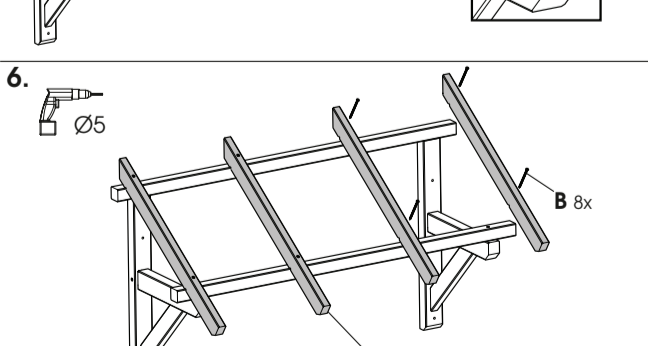

**ORIGINE**  
Sapin/épicéa  
naturel européen

**FINITION**  
à peindre ou lasurer

**COUVERTURE**  
**POIDS MAX**  
45kg/m<sup>2</sup>

**SURFACE**  
**À COUVRIR**  
+/- 1,12m<sup>2</sup>

**VENDU EN KIT**  
prêt à monter

1	21033		45 x 68 x 700	x2
2	21034		45 x 68 x 450	x2
3	21035		30 x 64 x 465	x2
4	21164		45 x 45 x 1390	x2
5	21162		30 x 64 x 795	x4
A	72033		Ø5 x 60	x4
B	72032		Ø5 x 100	x10
C	72031		Ø4 x 35	x2

\* Appliquer un produit d'entretien (lasure, peinture) afin de garantir la bonne tenue dans le temps de votre produit. • Aplicar un producto de mantenimiento (pintura,...) para garantizar a duración de seu produto no tempo. • Applicare un prodotto di mantenimento (pittura...) per garantire una buona tenuta nel tempo del vostro prodotto. • Breng een onderhoudsproduct (beits, verf) aan zodat uw product lange tijd kan meegaan. • Tragen Sie ein Holzschutzmittel (Lasur, Farbe) auf, um die Langlebigkeit Ihres Produktes zu garantieren. • Apply a cleaning product (tint, paint) in order to guarantee the good quality of the product in the time.