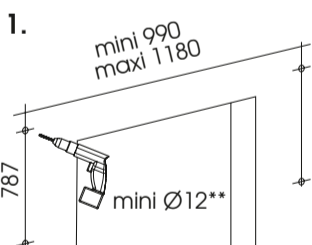

**ORIGINE**  
Sapin/épicéa  
naturel européen

**FINITION**  
à peindre ou lasurer

**COUVERTURE**  
**POIDS MAX**  
45kg/m<sup>2</sup>

**SURFACE**  
**À COUVRIR**  
+/- 1,12m<sup>2</sup>

**VENDU EN KIT**  
prêt à monter

1	21033		45 x 68 x 700	x2
2	21034		45 x 68 x 450	x2
3	21035		30 x 64 x 465	x2
4	21164		45 x 45 x 1390	x2
5	21162		30 x 64 x 795	x4
A	72033		Ø5 x 60	x4
B	72032		Ø5 x 100	x10
C	72031		Ø4 x 35	x2

\* Appliquer un produit d'entretien (lasure, peinture) afin de garantir la bonne tenue dans le temps de votre produit. • Aplicar un producto de mantenimiento (pintura,...) para garantizar a duración de seu produto no tempo. • Applicare un prodotto di mantenimento (pittura...) per garantire una buona tenuta nel tempo del vostro prodotto. • Breng een onderhoudsproduct (beits, verf) aan zodat uw product lange tijd kan meegaan. • Tragen Sie ein Holzschutzmittel (Lasur, Farbe) auf, um die Langlebigkeit Ihres Produktes zu garantieren. • Apply a cleaning product (tint, paint) in order to guarantee the good quality of the product in the time.