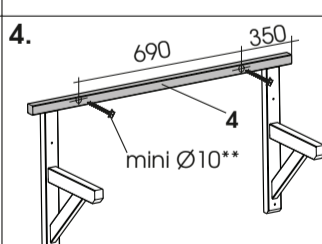

* Appliquer un produit d'entretien (lasure, peinture) afin de garantir la bonne tenue dans le temps de votre produit. • Aplicar un producto de mantenimiento (pintura,...) para garantizar a duración de seu produto no tempo. • Applicare un prodotto di mantenimento (pittura...) per garantire una buona tenuta nel tempo del vostro prodotto. • Breng een onderhoudsproduct (beits, verf) aan zodat uw product lange tijd kan meegaan. • Tragen Sie ein Holzschutzmittel (Lasur, Farbe) auf, um die Langlebigkeit Ihres Produktes zu garantieren. • Apply a cleaning product (tint, paint) in order to guarantee the good quality of the product in the time.

** Accessoires de fixation à choisir selon le matériau constituant le mur. • Accesorios de fijación a escoger según el material del muro. • Accessori di fissaggio da scegliere a seconda del materiale del muro. • Acessórios de fixação a serem escolhidos segundo material de construção da parede. • Bevestigings toebehoren te kiezen afhankelijk van het materiaal van de muur. • Befestigungszubehör entsprechend der Beschaffenheit der Wand auswählen • Fixing brackets must be chosen in accordance with the wall material.

réf. MAR1408

3 444 600 2073 10

Eléments
d'emballage