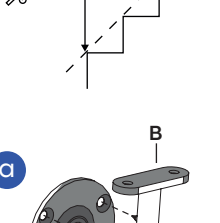

3443440011729

FR
Eléments
d'emballage

www.kordodesign.com

GUIDE DE MONTAGE

A x1
ref. 20168

B x2
ref. 70104