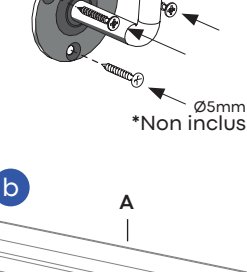

3443440011729

FR
Eléments
d'emballage

www.kordodesign.com

GUIDE DE MONTAGE

A x1
ref. 20168

B x2
ref. 70104