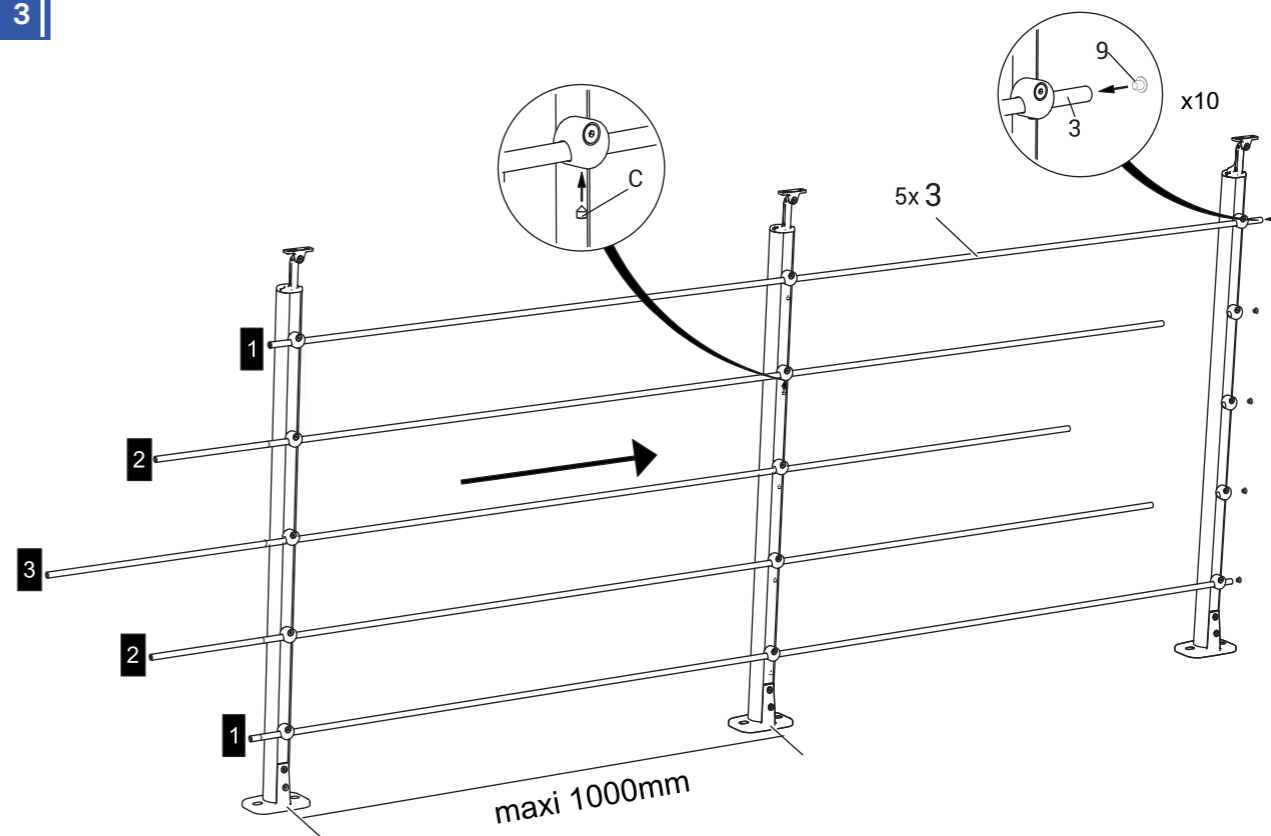

kordo.
une marque du groupe
BURGER

OPALU ref. 1866

1	23180			Ø43x886mm	x2
2	70142			Ø40x2000mm	x1
3	70064			Ø10x2000mm	x5

4	70135		x2
5	70133		x10
6	70134		x2
7	70122		x2
8	70161		x2
9	70071		x10
10	70030		x5

A	72285		M5x14mm	x2
B	72282		M5x25mm	x4
C	72067		M5x6mm	x10
D	72341		Ø4.2x19mm	x8
E	72064		Ø3.5x20mm	x4
F	72063		Ø3x30mm	x2
G	1665		Ø4.8x38mm	x10

FR *non inclus.

DE *nicht enthaltet.

2 | FIXATION AU SOL (NON INCLUE)