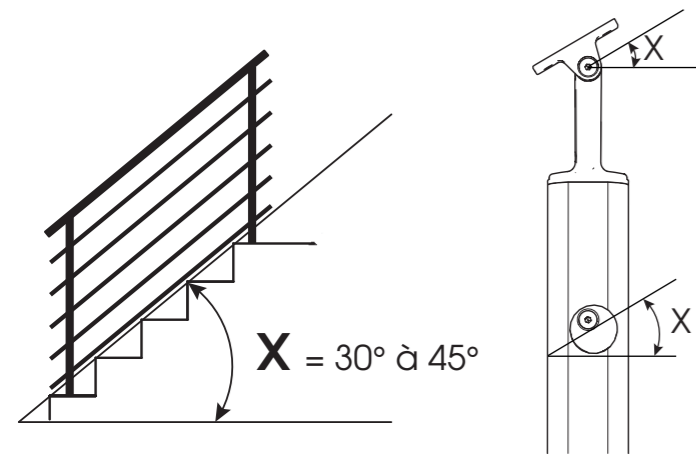

kordo.
une marque du groupe
BURGER

OPALU ref. 1866

1	23180			Ø43x886mm	x2
2	70142			Ø40x2000mm	x1
3	70064			Ø10x2000mm	x5

4	70135		x2
5	70133		x10
6	70134		x2
7	70122		x2
8	70161		x2
9	70071		x10
10	70030		x5

A	72285		M5x14mm	x2
B	72282		M5x25mm	x4
C	72067		M5x6mm	x10
D	72341		Ø4.2x19mm	x8
E	72064		Ø3.5x20mm	x4
F	72063		Ø3x30mm	x2
G	1665		Ø4.8x38mm	x10

FR *non inclus.

DE *nicht enthaltet.

2 | FIXATION AU SOL (NON INCLUE)