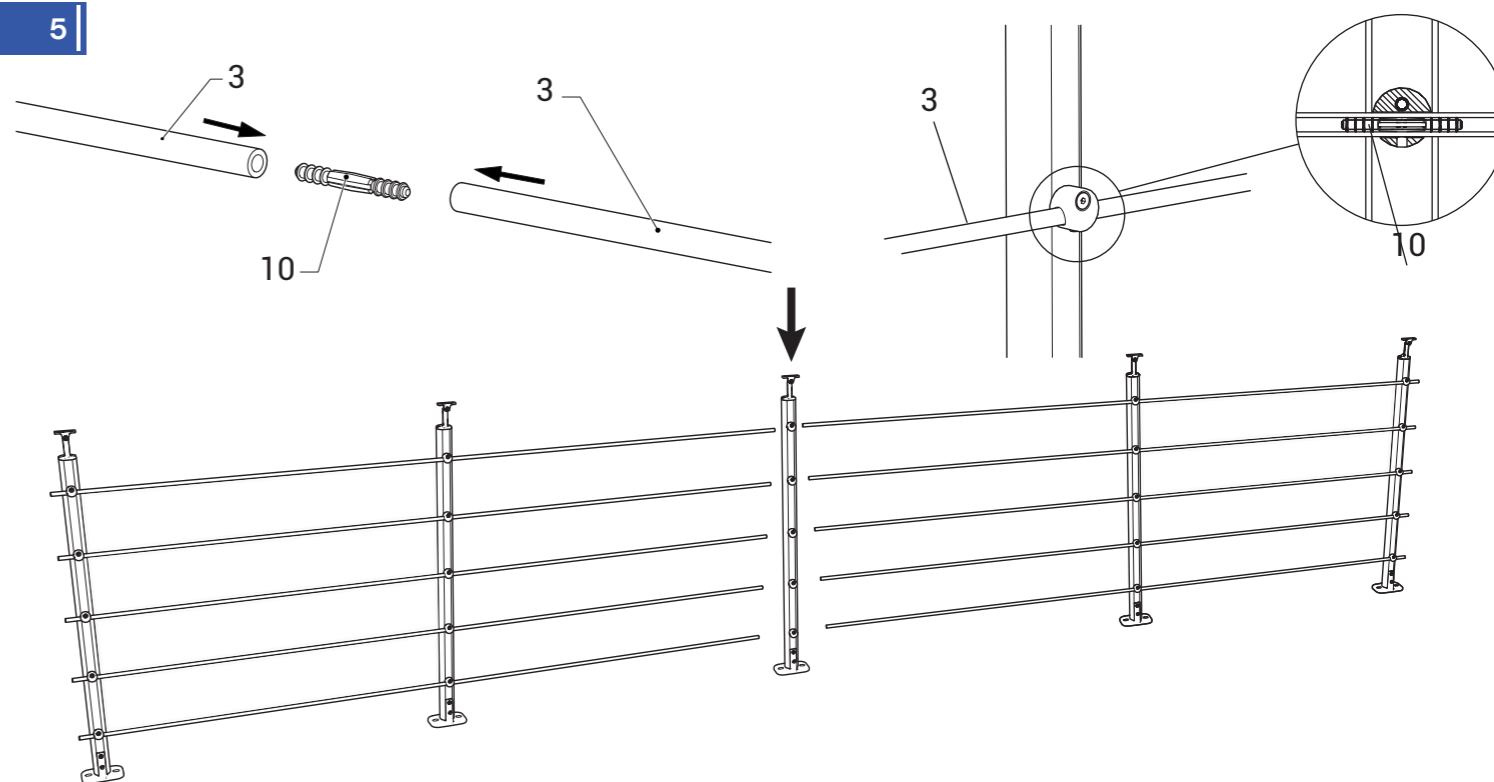

kordo.
une marque du groupe
BURGER

OPALU ref. 1866

1	23180			Ø43x886mm	x2
2	70142			Ø40x2000mm	x1
3	70064			Ø10x2000mm	x5

4	70135		x2
5	70133		x10
6	70134		x2
7	70122		x2
8	70161		x2
9	70071		x10
10	70030		x5

A	72285		M5x14mm	x2
B	72282		M5x25mm	x4
C	72067		M5x6mm	x10
D	72341		Ø4.2x19mm	x8
E	72064		Ø3.5x20mm	x4
F	72063		Ø3x30mm	x2
G	1665		Ø4.8x38mm	x10

FR *non inclus.

DE *nicht enthaltet.

2 | FIXATION AU SOL (NON INCLUE)