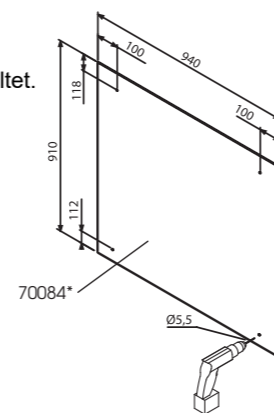

kordo.
une marque du groupe
BURGER

OPALU ref. 1866

1	23180			Ø43x886mm	x2
2	70142			Ø40x2000mm	x1
3	70064			Ø10x2000mm	x5

4	70135		x2
5	70133		x10
6	70134		x2
7	70122		x2
8	70161		x2
9	70071		x10
10	70030		x5

A	72285		M5x14mm	x2
B	72282		M5x25mm	x4
C	72067		M5x6mm	x10
D	72341		Ø4.2x19mm	x8
E	72064		Ø3.5x20mm	x4
F	72063		Ø3x30mm	x2
G	1665		Ø4.8x38mm	x10

FR *non inclus.

DE *nicht enthaltet.

2 | FIXATION AU SOL (NON INCLUE)