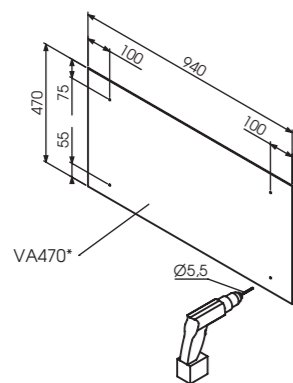

kordo.
une marque du groupe
BURGER

OPALU ref. 1866

1	23180			Ø43x886mm	x2
2	70142			Ø40x2000mm	x1
3	70064			Ø10x2000mm	x5

4	70135		x2
5	70133		x10
6	70134		x2
7	70122		x2
8	70161		x2
9	70071		x10
10	70030		x5

A	72285		M5x14mm	x2
B	72282		M5x25mm	x4
C	72067		M5x6mm	x10
D	72341		Ø4.2x19mm	x8
E	72064		Ø3.5x20mm	x4
F	72063		Ø3x30mm	x2
G	1665		Ø4.8x38mm	x10

FR *non inclus.

DE *nicht enthaltet.

2 | FIXATION AU SOL (NON INCLUE)