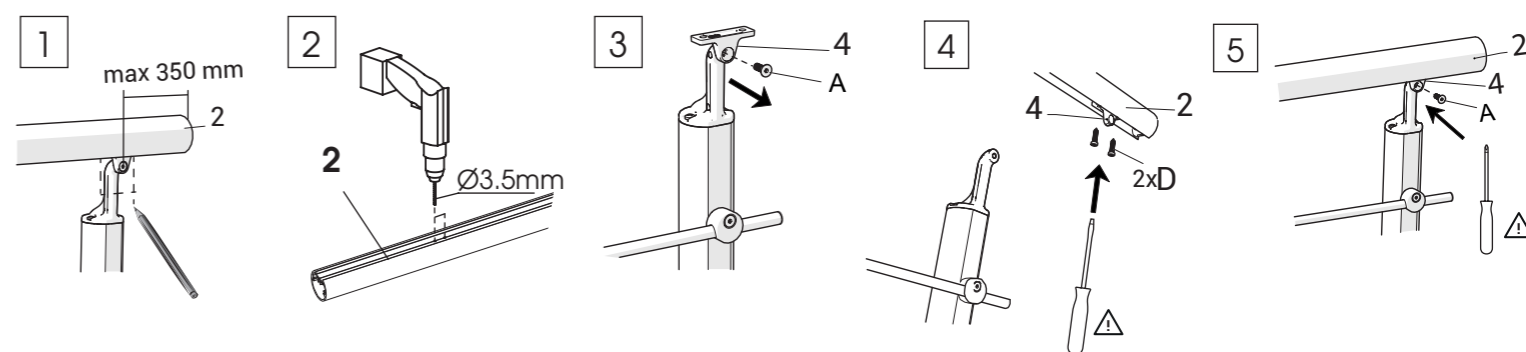

kordo.
une marque du groupe
BURGER

OPALU ref. 1866

1	23180			Ø43x886mm	x2
2	70142			Ø40x2000mm	x1
3	70064			Ø10x2000mm	x5

4	70135		x2
5	70133		x10
6	70134		x2
7	70122		x2
8	70161		x2
9	70071		x10
10	70030		x5

A	72285		M5x14mm	x2
B	72282		M5x25mm	x4
C	72067		M5x6mm	x10
D	72341		Ø4.2x19mm	x8
E	72064		Ø3.5x20mm	x4
F	72063		Ø3x30mm	x2
G	1665		Ø4.8x38mm	x10

FR *non inclus.

DE *nicht enthaltet.

2 | FIXATION AU SOL (NON INCLUE)