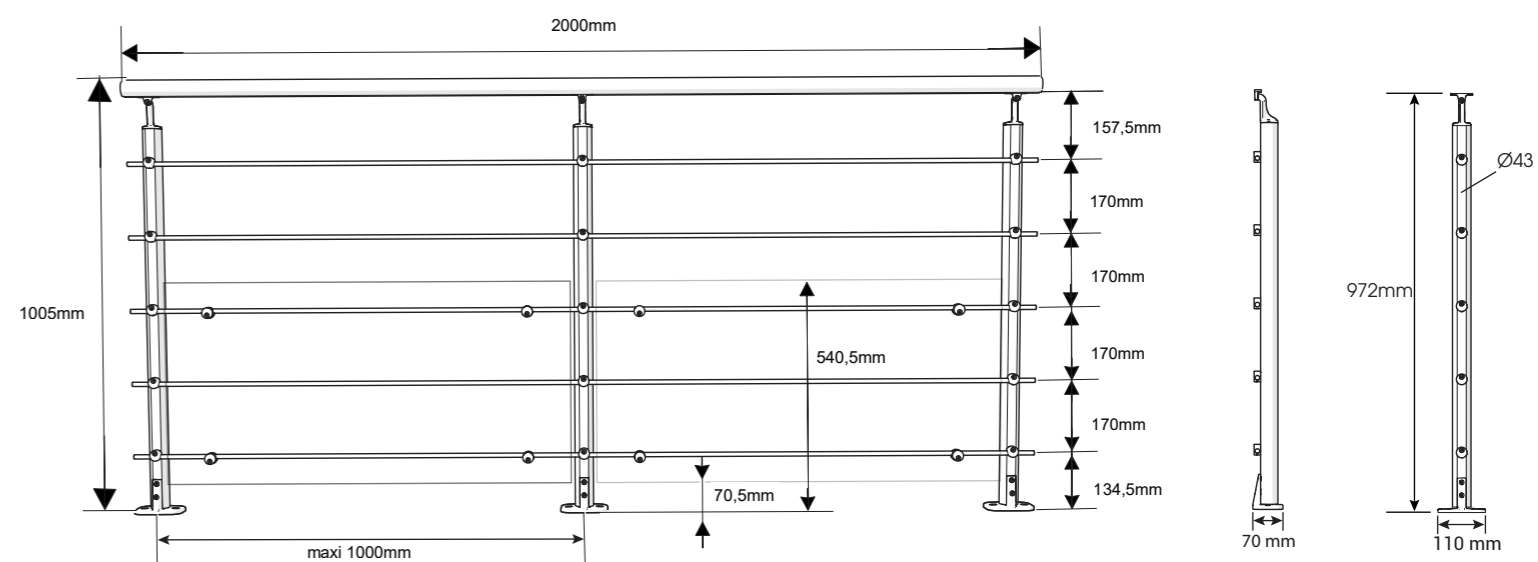

kordo.
une marque du groupe
BURGER

OPALU ref. 1866

1	23180			Ø43x886mm	x2
2	70142			Ø40x2000mm	x1
3	70064			Ø10x2000mm	x5

4	70135		x2
5	70133		x10
6	70134		x2
7	70122		x2
8	70161		x2
9	70071		x10
10	70030		x5

A	72285		M5x14mm	x2
B	72282		M5x25mm	x4
C	72067		M5x6mm	x10
D	72341		Ø4.2x19mm	x8
E	72064		Ø3.5x20mm	x4
F	72063		Ø3x30mm	x2
G	1665		Ø4.8x38mm	x10

FR *non inclus.

DE *nicht enthaltet.

2 | FIXATION AU SOL (NON INCLUE)