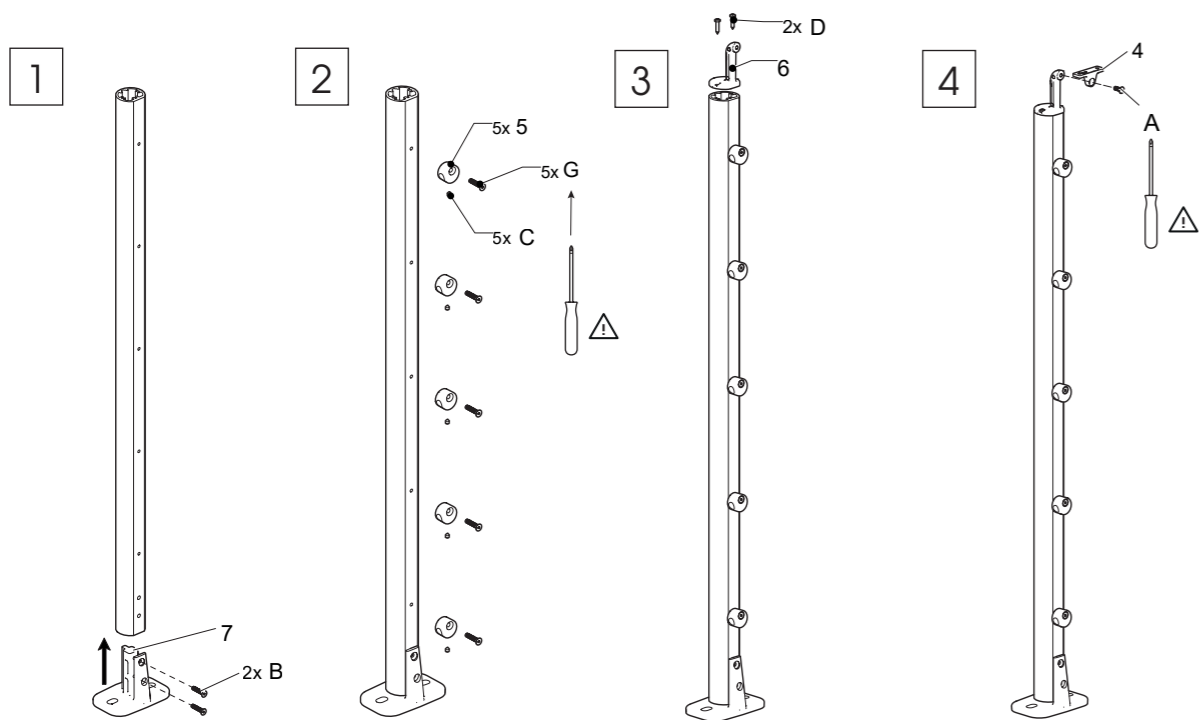

kordo.
une marque du groupe
BURGER

OPALU ref. 1866

1	23180			Ø43x886mm	x2
2	70142			Ø40x2000mm	x1
3	70064			Ø10x2000mm	x5

4	70135		x2
5	70133		x10
6	70134		x2
7	70122		x2
8	70161		x2
9	70071		x10
10	70030		x5

A	72285		M5x14mm	x2
B	72282		M5x25mm	x4
C	72067		M5x6mm	x10
D	72341		Ø4.2x19mm	x8
E	72064		Ø3.5x20mm	x4
F	72063		Ø3x30mm	x2
G	1665		Ø4.8x38mm	x10

FR *non inclus.

DE *nicht enthaltet.

2 | FIXATION AU SOL (NON INCLUE)