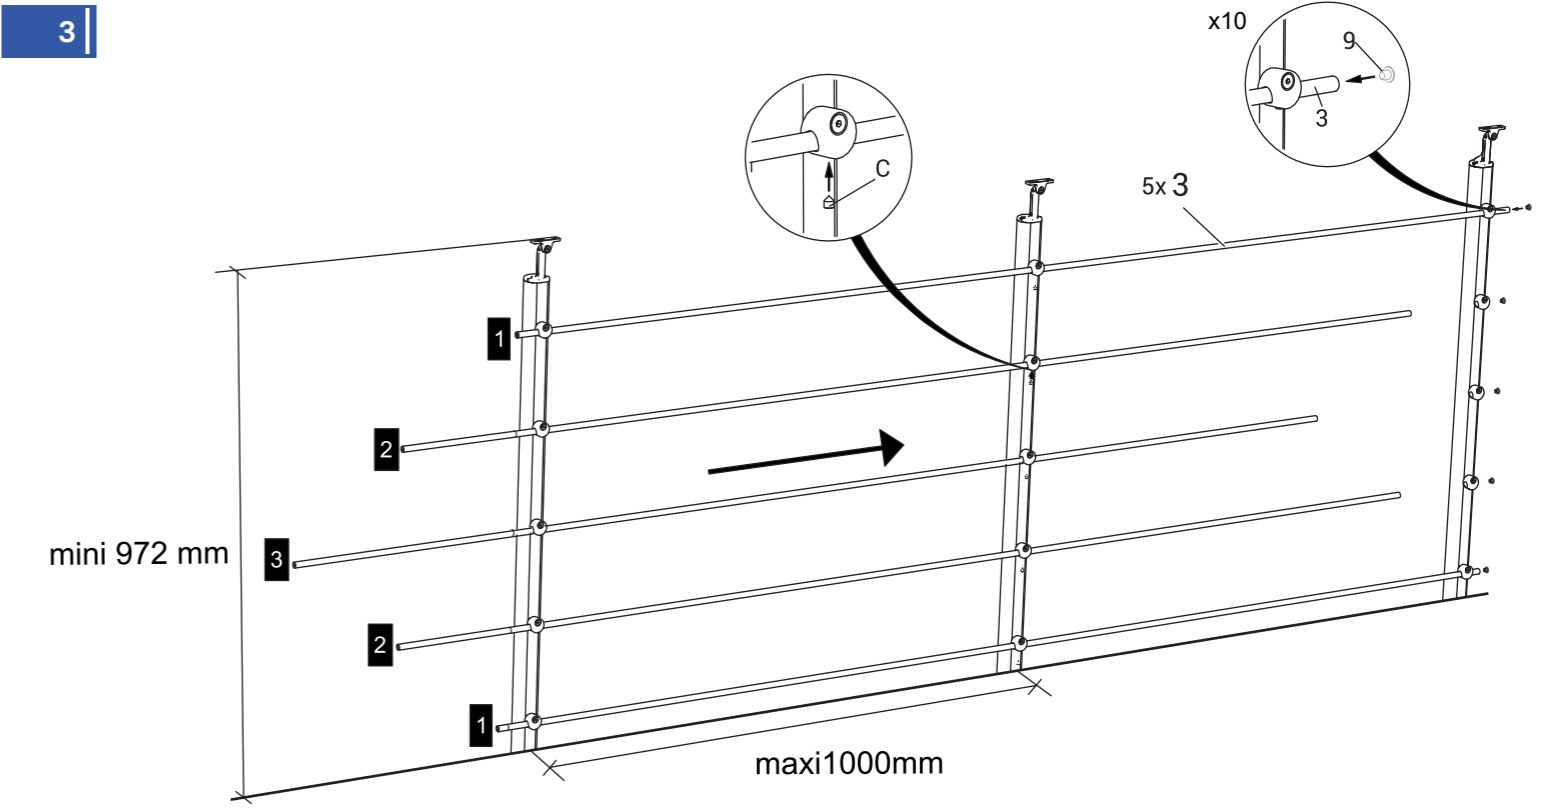

2 | FIXATION AU SOL (NON INCLUE)

Fixação ao chão, não incluído/Fijación al suelo, no incluido/Bodenbefestigung nicht enthaltet

F1 Sur sol bois/No chão de madeira/En piso de madera /Auf Holzboden

F2 Sur sol béton/No chão de cimento/En piso de concreto /Auf Betonboden