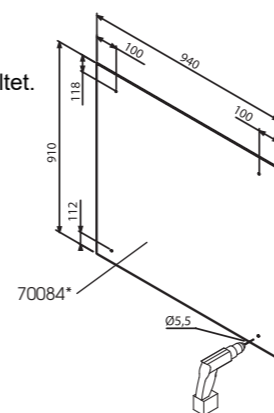

*nicht enthaltet.