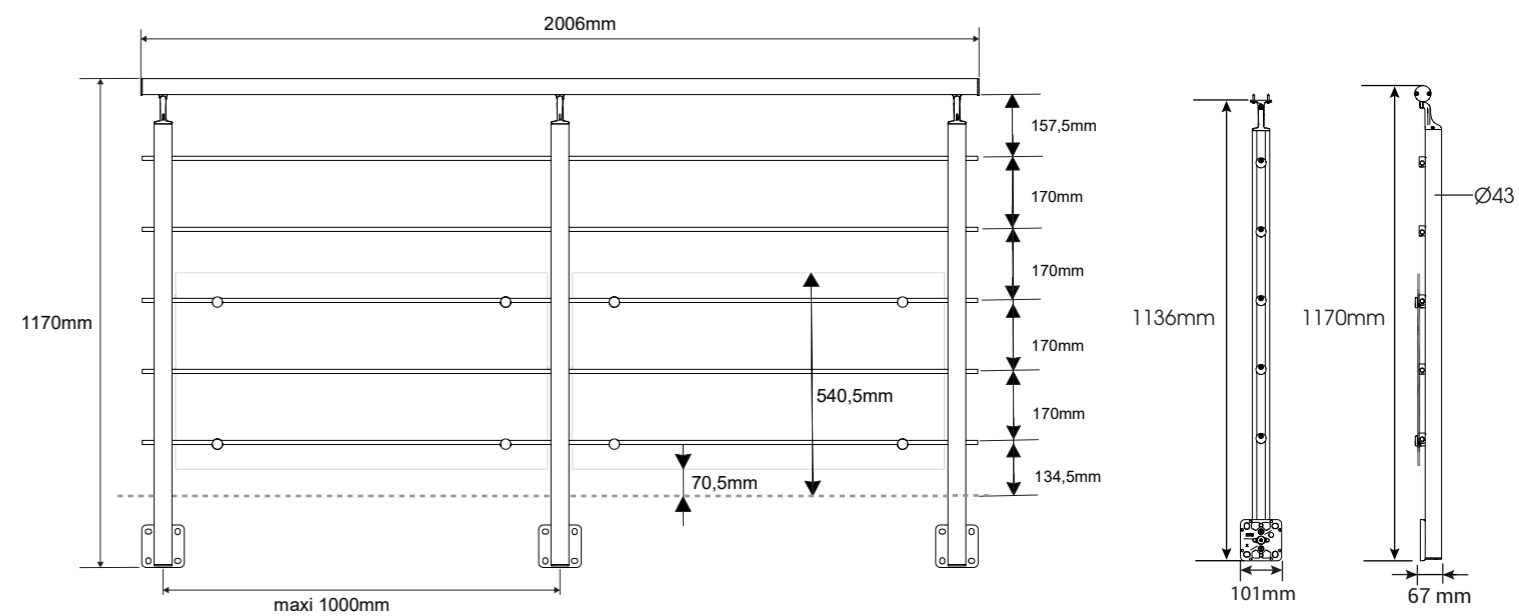

kordo.
une marque du groupe
BURGER

OPALU ref. 2003

1	23208			Ø43x1055mm	x2
2	70142			Ø40x2000mm	x1
3	70064			Ø10x2000mm	x5

4	70135		x2
5	70133		x10
6	70134		x2
7	70393		x2
8	70161		x2
9	70071		x10
10	70030		x5
11	70396		x2
12	70395		x2

A	72285		M5x14mm	x2
B	72711		M6x40mm	x4
C	72067		M5x6mm	x10
D	72341		Ø4.2x19mm	x8
E	72549		Ø4.2x19mm	x4
F	72556		M10x40mm	x2
G	1665		Ø4.8x38mm	x10
H	72063		Ø3x30mm	x2
I	72064		Ø3.5x20mm	x4

*non inclus.