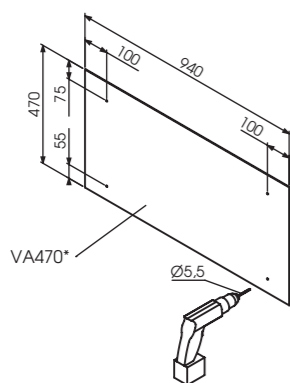

kordo.
une marque du groupe
BURGER

OPALU ref. 2003

1	23208			Ø43x1055mm	x2
2	70142			Ø40x2000mm	x1
3	70064			Ø10x2000mm	x5

4	70135		x2
5	70133		x10
6	70134		x2
7	70393		x2
8	70161		x2
9	70071		x10
10	70030		x5
11	70396		x2
12	70395		x2

A	72285		M5x14mm	x2
B	72711		M6x40mm	x4
C	72067		M5x6mm	x10
D	72341		Ø4.2x19mm	x8
E	72549		Ø4.2x19mm	x4
F	72556		M10x40mm	x2
G	1665		Ø4.8x38mm	x10
H	72063		Ø3x30mm	x2
I	72064		Ø3.5x20mm	x4

*non inclus.