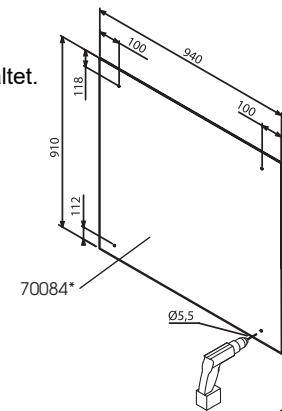

DE

*nicht enthaltet.