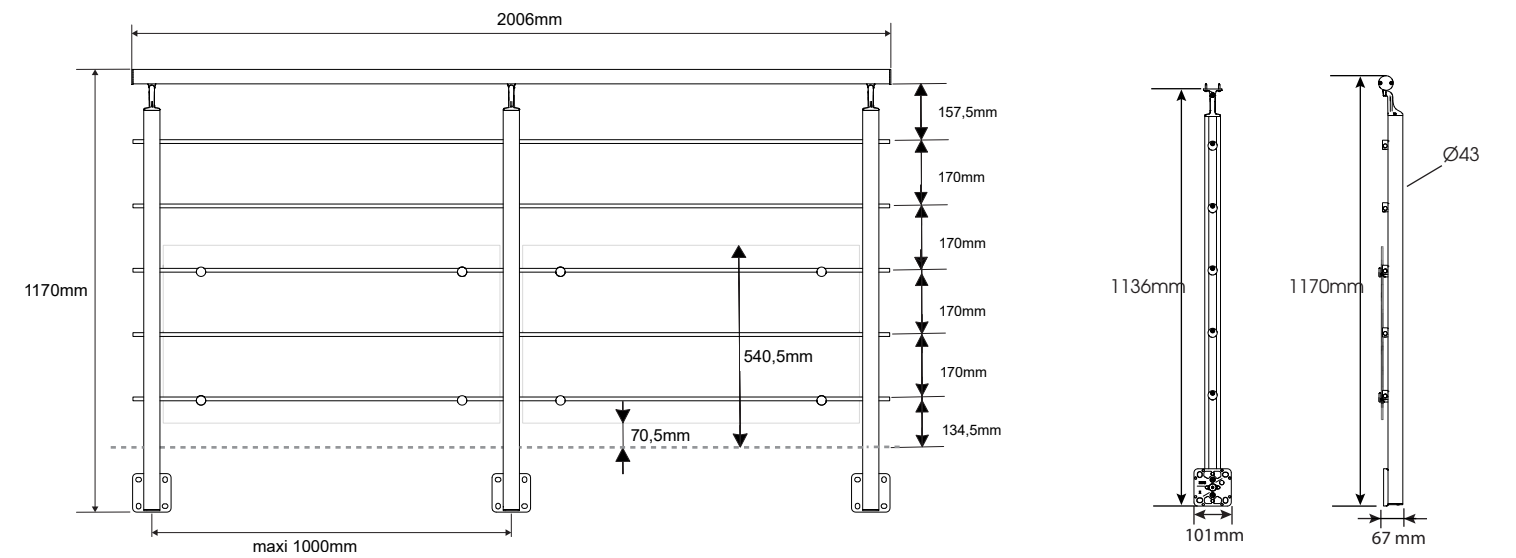

# OPALU ref. 2007

1	23227			Ø43x1055mm	x2
2	70114			Ø40x2000mm	x1
3	70024			Ø10x2000mm	x5

4	70118		x2
5	70116		x10
6	70117		x2
7	70394		x2
8	70119		x2
9	70023		x10
10	70030		x5
11	70397		x2
12	70395		x2

A	72285		M5x14mm	x2
B	72711		M6x40mm	x4
C	72067		M5x6mm	x10
D	72341		Ø4.2x19mm	x8
E	72549		Ø4.2x19mm	x4
F	72556		M10x40mm	x2
G	1665		Ø4.8x38mm	x10
↳ utiliser l'embout Tx25 gebruik schroefkop Tx25				
H	72063		Ø3x30mm	x2
I	72064		Ø3.5x20mm	x4