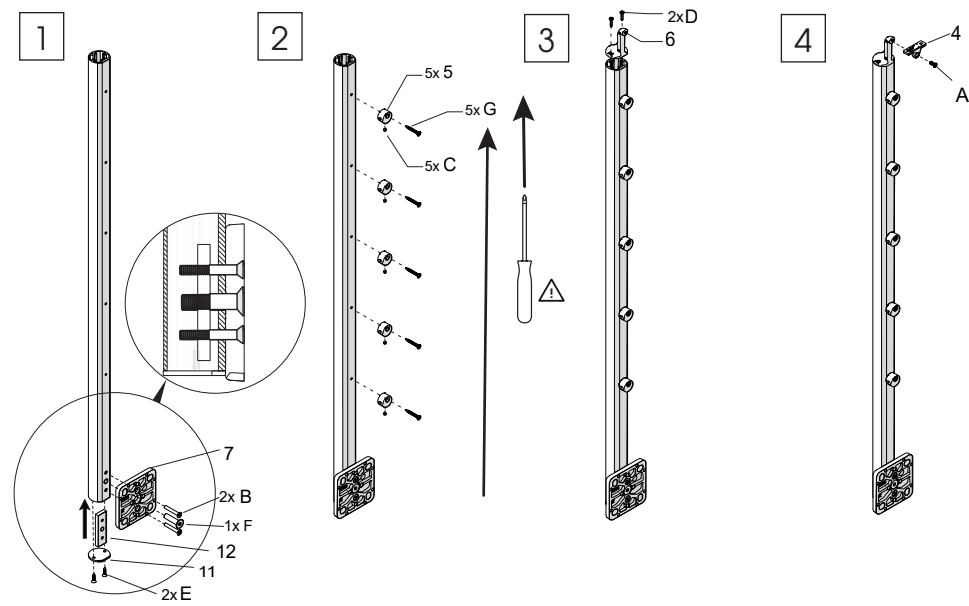

1

3

4

5

2 | FIXATION AU SOL (NON INCLUE)

Fixação ao chão, não incluído/Fijación al suelo, no incluido/Bodenbefestigung nicht enthaltet

F1 Sur sol bois/No chão de madeira/En piso de madera /Auf Holzboden

F2 Sur sol béton/No chão de cimento/En piso de concreto /Auf Betonboden