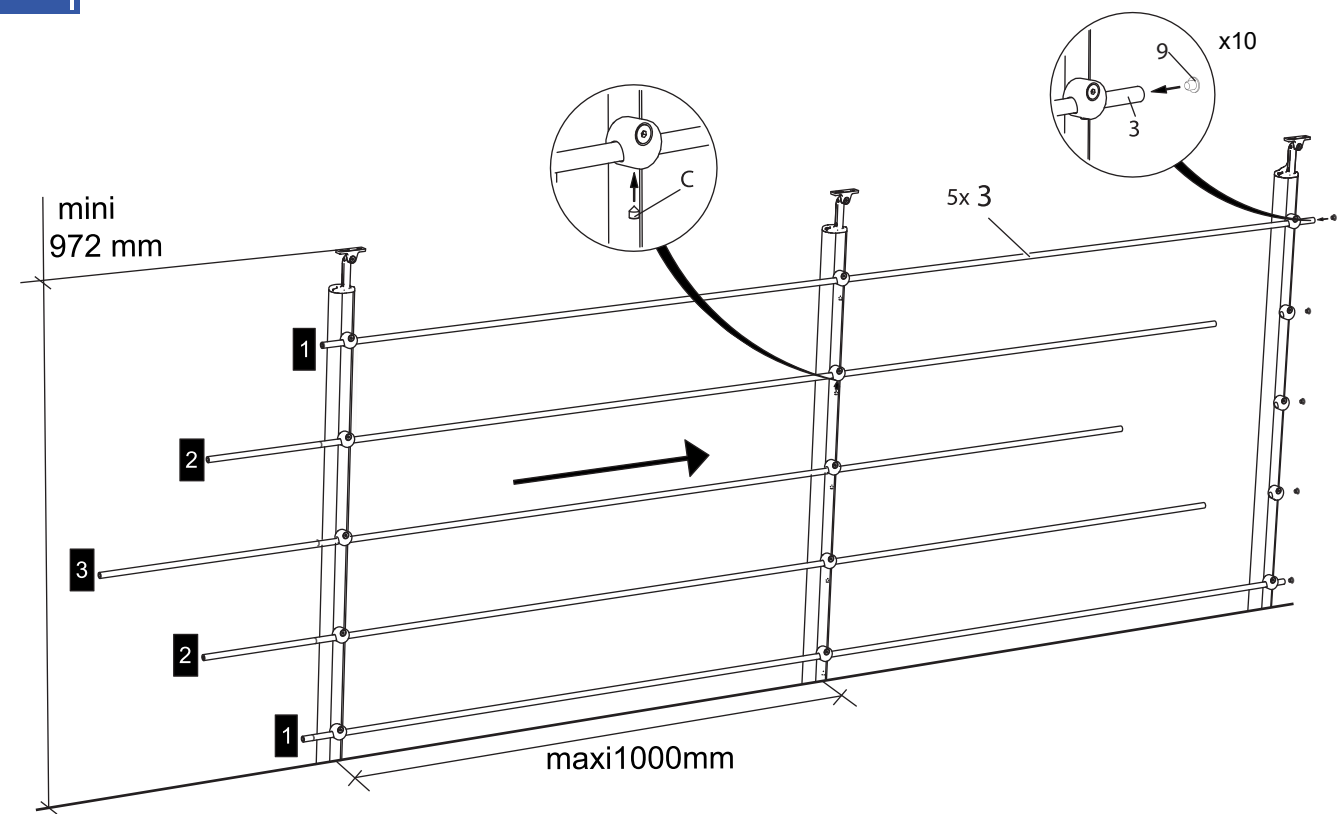

1

3

4

5

2 | FIXATION AU SOL (NON INCLUE)

Fixação ao chão, não incluído/Fijación al suelo, no incluido/Bodenbefestigung nicht enthaltet

F1 Sur sol bois/No chão de madeira/En piso de madera /Auf Holzboden

F2 Sur sol béton/No chão de cimento/En piso de concreto /Auf Betonboden