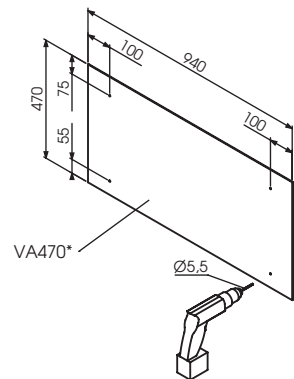

FR

*non inclus.