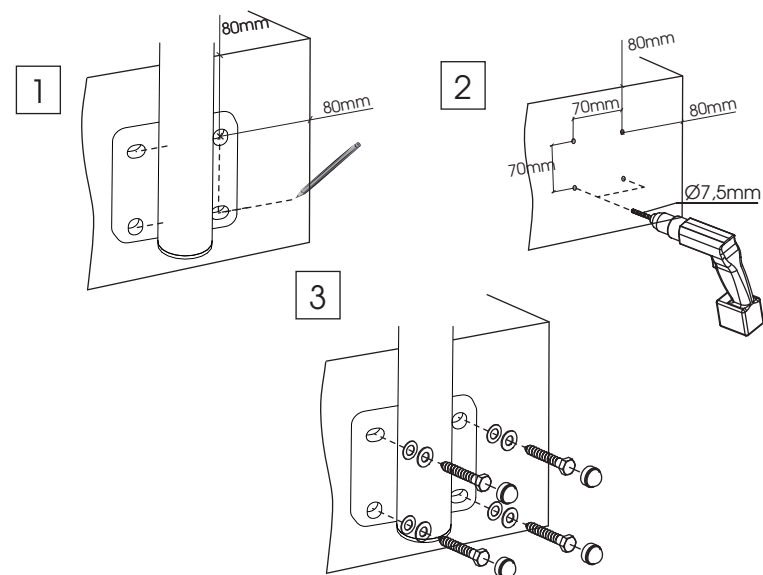

A	72285		M5x14mm	x2
B	72711		M6x40mm	x4
C	72067		M5x6mm	x10
D	72341		Ø4.2x19mm	x8
E	72549		Ø4.2x19mm	x4
F	72556		M10x40mm	x2
G	1665		Ø4.8x38mm	x10
↳ utiliser l'embout Tx25 gebruik schroefkop Tx25				
H	72063		Ø3x30mm	x2
I	72064		Ø3.5x20mm	x4

## 2 | FIXATION AU SOL (NON INCLUE)

Fixação ao chão, não incluído/Fijación al suelo, no incluido/Bodenbefestigung nicht enthaltet

**F1** Sur sol bois/No chão de madeira/En piso de madera /Auf Holzboden

**F2** Sur sol béton/No chão de cimento/En piso de concreto /Auf Betonboden