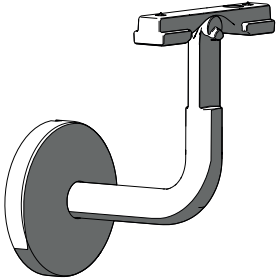

kordo.

une marque du groupe
BURGER

SUPPORT MURAL

wall mount

REF. 2404

zamak
RAL7016

kordo.

une marque du groupe
BURGER

A x 1
rèf. 70500

B x 1
rèf. 70505

C x 1
rèf. 70506

D x 1
rèf. 70491

E x 1
rèf. 72282

F x 2
rèf. 72675

REF. 2404

3443440024040