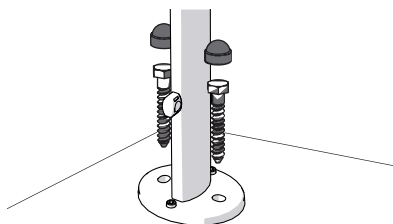

kordo.

une marque du groupe
BURGER

A x 2
rèf. 72657

B x 2
rèf. 72318