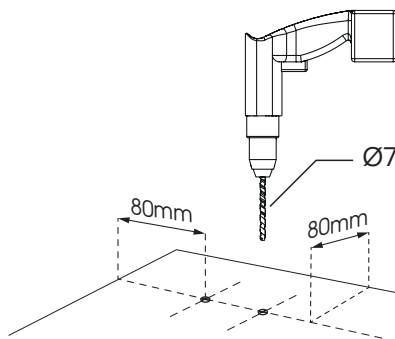

kordo.

une marque du groupe
BURGER

A x 2
rèf. 72657

B x 2
rèf. 72318