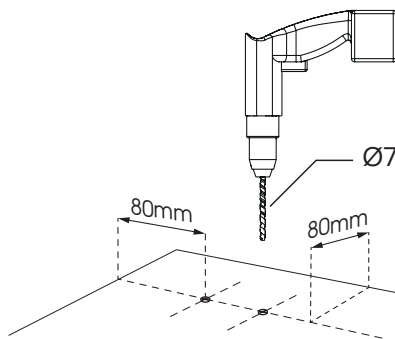

kordo.

une marque du groupe
BURGER

A x 2
rèf. 72657

B x 2
rèf. 72778