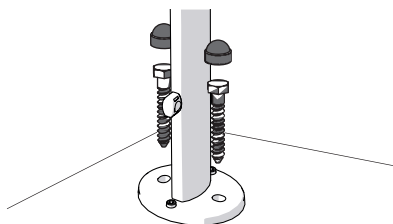

kordo.

une marque du groupe
BURGER

A x 2
rèf. 72657

B x 2
rèf. 72778