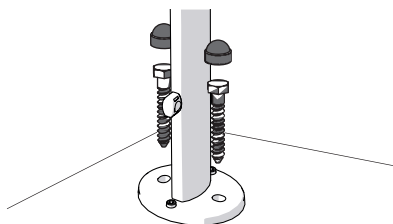

kordo.

une marque du groupe
BURGER

A x 2
rèf. 72657

A x 2
rèf. 72779