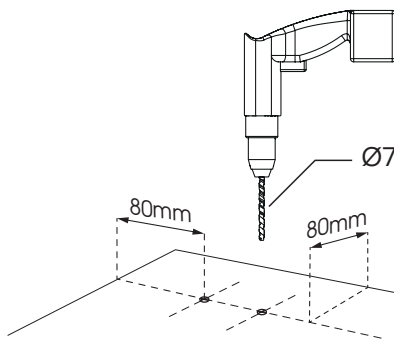

kordo.

une marque du groupe
BURGER

A x 2
rèf. 72657

A x 2
rèf. 72779