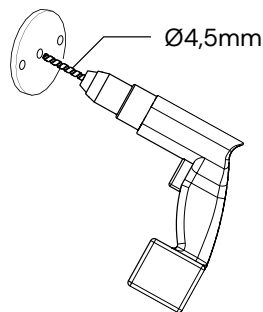

kordo.

une marque du groupe
BURGER

KIT ANGLE
angle kit
REF. 2387

ALU
RAL9006

kordo.

une marque du groupe
BURGER

A x 1 réf. 70077	
B x 1 réf. 70075	
C x 5 réf. 70080	
D x 5 réf. 70082	
E x 2 réf. 72552	
F x 6 réf. 72553	

*Colle cyanoacrylate non fournie
Cyanoacrylate glue not included

REF. 2387

3443440023876

www.kordodesign.com

FR
Éléments
d'emballage