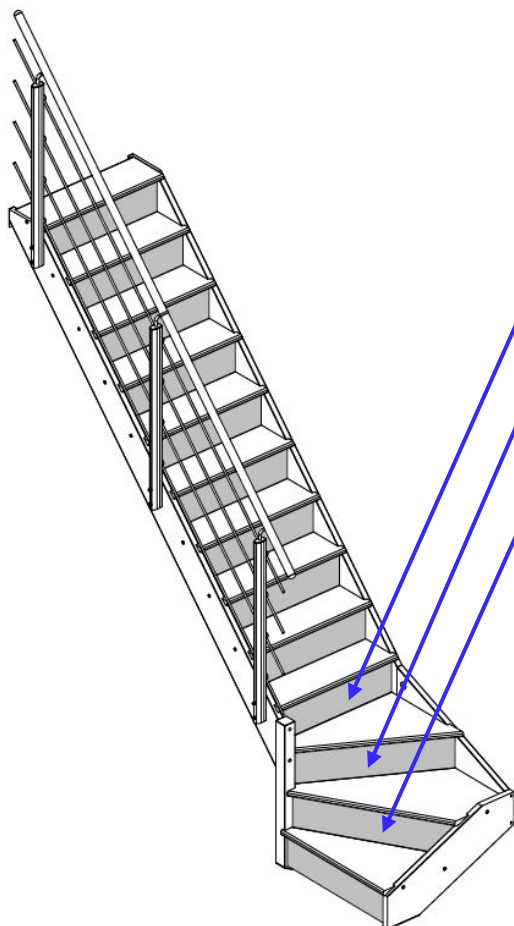

### Pack contremarches ¼ tournant gauche

Réf. 938 – EAN 344460009382 – HÊTRE – 13 CONTREMARCHES

Fabrication Française  
Qualité professionnelle

Kit à monter soi-même sur escalier Réf. 936

Matériaux : Hêtre

#### Composition pack

13 contremarches  
14 tasseaux  
Visserie

Hêtre

	10 x 207 x 703	x11	<i>Hêtre étuvé</i>
	10 x 207 x 797,5	X1	<i>Hêtre étuvé</i>
	10 x 207 x 816,5	x1	<i>Hêtre étuvé</i>
	20 x 32 x 700	x12	<i>Hêtre</i>
	20 x 32 x 170	x2	<i>Hêtre</i>
	Ø 4 x 25	x80	<i>Acier</i>
	Ø 4,5 x 45	x42	<i>Acier</i>