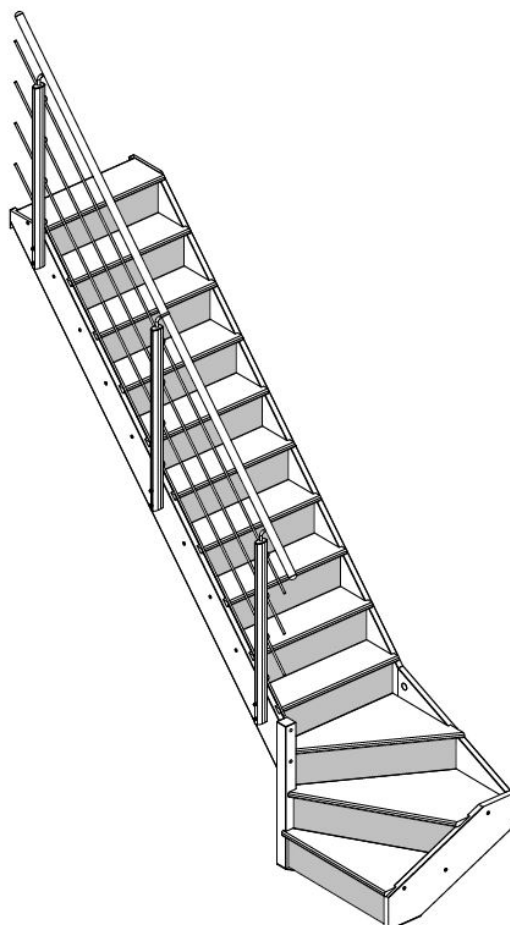

### Pack contremarches ¼ tournant gauche

Réf. 938 – EAN 344460009382 – HÊTRE – 13 CONTREMARCHES

Fabrication Française  
Qualité professionnelle

Kit à monter soi-même sur escalier Réf. 936

Matériaux : Hêtre

#### Composition pack

13 contremarches  
14 tasseaux  
Visserie

Hêtre

	10 x 207 x 703	x11	<i>Hêtre étuvé</i>
	10 x 207 x 797,5	X1	<i>Hêtre étuvé</i>
	10 x 207 x 816,5	x1	<i>Hêtre étuvé</i>
	20 x 32 x 700	x12	<i>Hêtre</i>
	20 x 32 x 170	x2	<i>Hêtre</i>
	Ø 4 x 25	x80	<i>Acier</i>
	Ø 4,5 x 45	x42	<i>Acier</i>