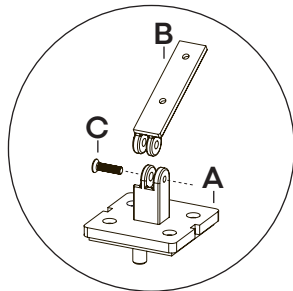

5

**SUPPORT DE RAMPE
POUR RAMPANT**

adjustable handrail bracket
REF. 0250067

ALU
NOIR

- A x 1 
- B x 1 
- C x 1 
- D x 4 
- E x 2 

REF 0250067

3443440250067

www.kordodesign.com