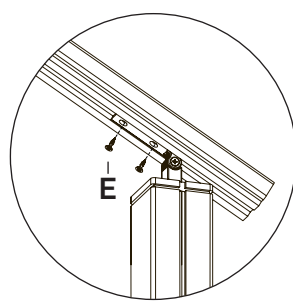

5

**SUPPORT DE RAMPE
POUR RAMPANT**

adjustable handrail bracket
REF. 0250067

ALU
NOIR

- A x 1 
- B x 1 
- C x 1 
- D x 4 
- E x 2 

REF 0250067

3443440250067

www.kordodesign.com