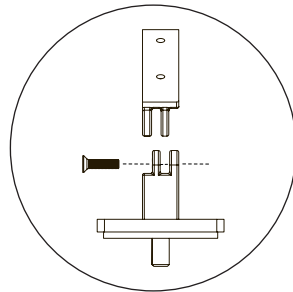

5

**SUPPORT DE RAMPE
POUR RAMPANT**

adjustable handrail bracket
REF. 0250067

ALU
NOIR

- A x 1 
- B x 1 
- C x 1 
- D x 4 
- E x 2 

REF 0250067

3443440250067

www.kordodesign.com