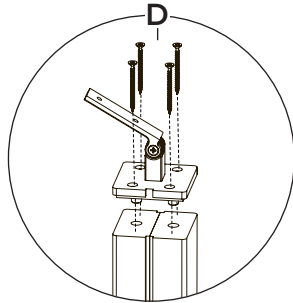

5

**SUPPORT DE RAMPE
POUR RAMPANT**

adjustable handrail bracket
REF. 0250067

ALU
NOIR

- A x 1 
- B x 1 
- C x 1 
- D x 4 
- E x 2 

REF 0250067

3443440250067

www.kordodesign.com