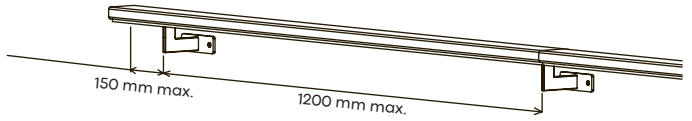

kordo.

une marque du groupe
BURGER

REF 0250074

3443440250074

www.kordodesign.com