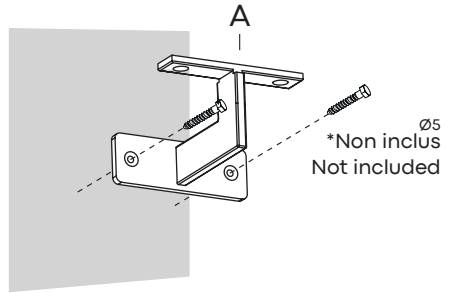

kordo.

une marque du groupe
BURGER

REF 0250074

3443440250074

www.kordodesign.com