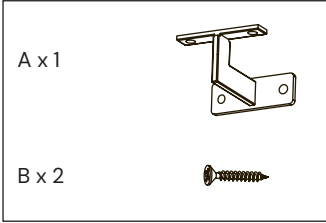

kordo.

une marque du groupe
BURGER

REF 0250074

3443440250074

www.kordodesign.com