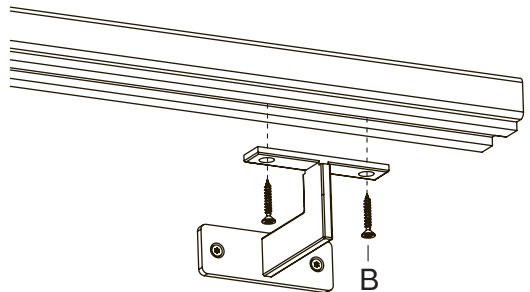

kordo.

une marque du groupe
BURGER

REF 0250074

3443440250074

www.kordodesign.com